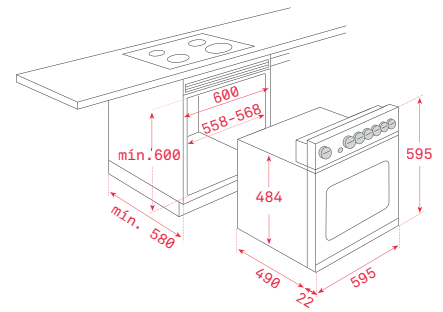

COLOR Inox
REF. 41516820 | EAN: 8421152088449

DIMENSIONES EXTERNAS
⬆ 595 mm ➡ 595 mm ↻ 562 mm

HE 435 ME

— _EASY

- Convencional Polivalente - 3 funciones de cocinado
- Puerta dos cristales
- Ventilación dinámica
- Bandeja pastelera

COLOR Inox
REF. 41506000 | EAN: 8421152100622

DIMENSIONES EXTERNAS
⬆ 595 mm ➡ 595 mm ↻ 512 mm

HE 490 ME

— _EASY

- Convencional Polivalente - 3 funciones de cocinado
- Puerta dos cristales
- Ventilación dinámica
- Bandeja pastelera

COLOR Blanco
REF. 41506001 | EAN: 8421152100639
COLOR Negro
REF. 41506003 | EAN: 8421152100646

DIMENSIONES EXTERNAS
⬆ 595 mm ➡ 595 mm ↻ 512 mm

VT N DC

_EASY

- Gestión a través de los mandos instalados en los paneles de control o en los hornos serie ME
- Potencia nominal máxima 6.900 W
- 4 zonas (ø 145 mm + ø 180 mm + ø 180 mm + ø 120/210 mm)

COLOR Inox
REF. 10204063 | EAN: 8421152021781

DIMENSIONES EXTERNAS

⬆ 510 mm ⬆ 590 mm

VTC B

_EASY

- Gestión a través de los mandos instalados en los paneles de control o en los hornos serie ME
- Potencia nominal máxima 6.300 W
- 4 zonas (ø 145 mm + ø 145 mm + ø 180 mm + ø 210 mm)