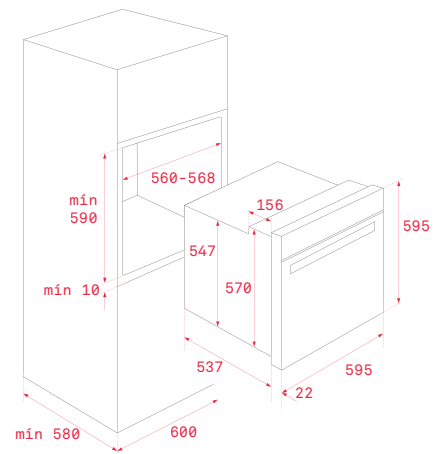

COLOR Blanco
REF. 41566033 | EAN: 8421152157725

DIMENSIONES EXTERNAS
⬆ 595 mm ➡ 595 mm ↻ 559 mm

HSB 620 P

TOTAL

Descongeler

- Sistema de Limpieza Dual Clean Autolimpieza Piroclítica (3 niveles) + Teka Hydroclean® PRO automático
- Multifunción - 8 funciones de cocinado
- Touch Control con programación de inicio y paro de cocción
- Soportes cromados, cinco alturas de cocinado
- Calentamiento rápido
- Puerta tres cristales
- Cierre automático de seguridad durante la pirólisis o antes del cocinado
- Ventilación tangencial dos velocidades
- Bandeja profunda con esmalte pirolítico y parrilla (con sistema antivuelco)