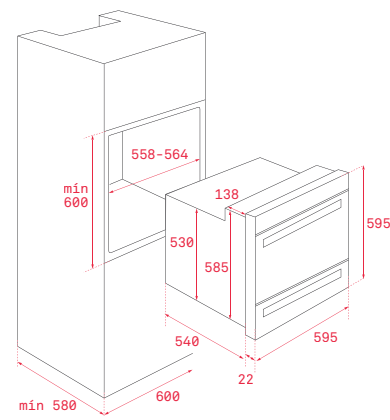

COLOR Inox-cristal
REF. 111000000 | EAN: 8434778000146

DIMENSIONES EXTERNAS
 595 mm 595 mm 559 mm

DOUBLE COOK HLD 45.15

_MAESTRO

- CAVIDAD SUPERIOR
- Multifunción - 5 funciones de cocinado
 - Touch Control con programación de inicio y paro de cocción
 - Ventilación forzada
 - Cuatro alturas de cocinado
 - Puerta dos cristales
 - Bandeja pastelera y profunda especial asados y parrilla reforzada
- CAVIDAD INFERIOR
- Convencional - 4 funciones de cocinado
 - Sistema de extracción completa, una altura de cocinado
 - Interior en acero inoxidable
 - Desconexión de seguridad en apertura de puerta
 - Preparado para incorporar plancha de piedra volcánica y tabla terracota