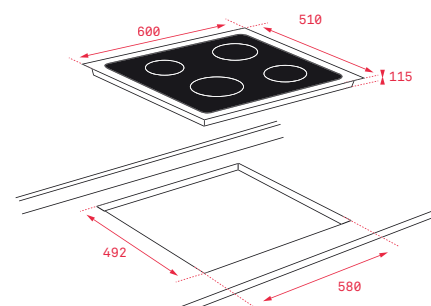

DIMENSIONES EXTERNAS

⬆ 510 mm ⬆ 600 mm