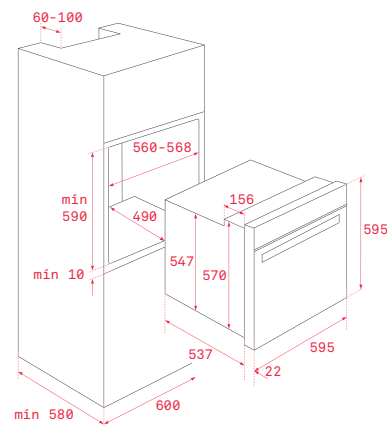

COLOR Inox-cristal
REF. 41560077 | EAN: 8421152157862

DIMENSIONES EXTERNAS
⬆️ 595 mm ⬆️ 595 mm ⬆️ 559 mm

HLB 840

— MAESTRO

- Sistema de limpieza Teka Hydroclean® PRO automático
- Multifunción SurroundTemp - 9 funciones de cocinado
- Touch Control con programación de inicio y paro de cocción
- Sistema de 1 guía Plus-Extension, cinco alturas de cocinado
- Calentamiento rápido
- Puerta dos cristales
- Ventilación dinámica
- Bandeja profunda esmaltada y parrilla reforzada (con sistema antivuelco)