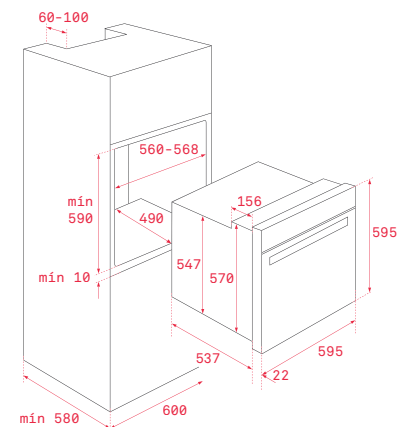

COLOR Blanco
REF. 41560135 | EAN: 8421152157770

DIMENSIONES EXTERNAS
⬆ 595 mm ➡ 595 mm ↻ 559 mm

HSB 630

— TOTAL

- Sistema de limpieza Teka Hydroclean® PRO automático
- Multifunción - 8 funciones de cocinado
- Touch Control con programación de inicio y paro de cocción
- Sistema de 1 guía Plus-Extension, cinco alturas de cocinado
- Calentamiento rápido
- Puerta dos cristales
- Ventilación dinámica
- Bandeja profunda esmaltada y parrilla (con sistema antivuelco)