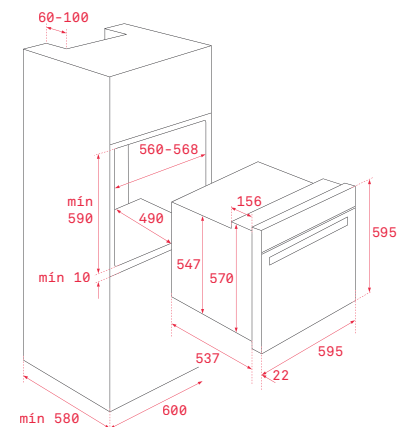

COLOR Inox
REF. 41560053 | EAN: 8421152157671

DIMENSIONES EXTERNAS
⬆ 595 mm ⬇ 595 mm ↻ 559 mm

COLOR Inox
REF. 41560042 | EAN: 8421152157664

DIMENSIONES EXTERNAS
⬆ 595 mm ⬇ 595 mm ↻ 559 mm

COLOR Blanco
REF. 41560033 | EAN: 8421152157657

DIMENSIONES EXTERNAS
⬆ 595 mm ⬇ 595 mm ↻ 559 mm

HBB 510

_EASY

- Sistema de limpieza Teka Hydroclean® ECO
- Convencional - 3 funciones de cocinado
- Programador mecánico de paro de cocción
- Soportes cromados, cinco alturas de cocinado
- Puerta dos cristales
- Ventilación dinámica
- Bandeja profunda esmaltada y parrilla (con sistema antivuelco)

COLOR Negro
REF. 41560032 | EAN: 8421152157640

DIMENSIONES EXTERNAS
⬆ 595 mm ➡ 595 mm ↻ 559 mm

COLOR Inox
REF. 41560011 | EAN: 8421152157626

DIMENSIONES EXTERNAS
⬆ 595 mm ➡ 595 mm ↻ 559 mm

COLOR Blanco
REF. 41560021 | EAN: 8421152157633