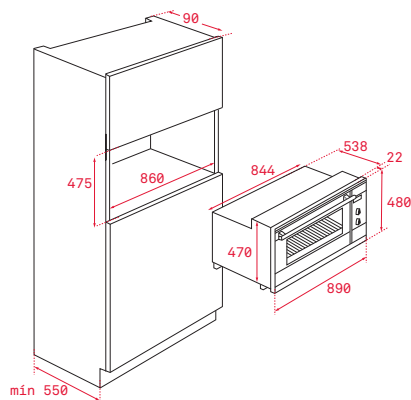

DIMENSIONES EXTERNAS
↑ 595 mm → 595 mm ↻ 559 mm

HORNOS GAMA 900

HLF 940

— **_MAESTRO**

- Sistema de limpieza Teka Hydroclean® PRO automático
- Multifunción SurroundTemp - 9 funciones de cocinado
- Display digital con programación de inicio y paro de cocción
- Sistema de 2 guías Full-Extension + Plus-Extension, cinco alturas de cocinado
- Puerta tres cristales
- Ventilación forzada
- Bandejas pastelera y profunda especial asados y parrilla