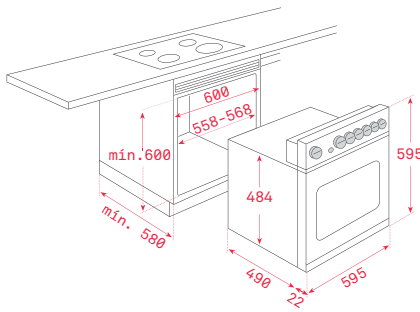

DIMENSIONES EXTERNAS
⬆ 595 mm ➡ 595 mm ↻ 559 mm

HORNOS POLIVALENTES

HE 615 ME

— _EASY

- Multifunción Polivalente - 5 funciones de cocinado
- Programador mecánico de paro de cocción
- Sistema de una guía Plus-Extension, cinco alturas de cocinado
- Puerta dos cristales
- Ventilación dinámica
- Bandeja profunda especial asados y parrilla

COLOR Inox
REF. 41516820 | EAN: 8421152088449

DIMENSIONES EXTERNAS
⬆ 595 mm ➡ 595 mm ↻ 562 mm

HE 435 ME

— _EASY

- Convencional Polivalente - 3 funciones de cocinado
- Puerta dos cristales
- Ventilación dinámica
- Bandeja pastelera

COLOR Inox
REF. 41506000 | EAN: 8421152100622

DIMENSIONES EXTERNAS
⬆ 595 mm ➡ 595 mm ↻ 512 mm

HE 490 ME

— _EASY

- Convencional Polivalente - 3 funciones de cocinado
- Puerta dos cristales
- Ventilación dinámica
- Bandeja pastelera