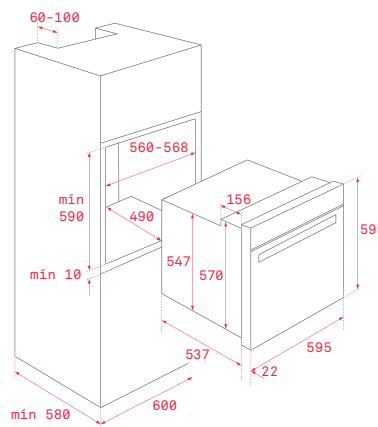

COLOR Inox
REF. 41560053 | EAN: 8421152157671

DIMENSIONES EXTERNAS
⬆ 595 mm ⬇ 595 mm ↻ 559 mm

COLOR Inox
REF. 41560042 | EAN: 8421152157664

DIMENSIONES EXTERNAS
⬆ 595 mm ⬇ 595 mm ↻ 559 mm

COLOR Blanco
REF. 41560033 | EAN: 8421152157657

DIMENSIONES EXTERNAS
⬆ 595 mm ⬇ 595 mm ↻ 559 mm

HBB 510

_EASY

- Sistema de limpieza Teka Hydroclean® ECO
- Convencional - 3 funciones de cocinado
- Programador mecánico de paro de cocción
- Soportes cromados, cinco alturas de cocinado
- Puerta dos cristales
- Ventilación dinámica
- Bandeja profunda esmaltada y parrilla (con sistema antivuelco)

COLOR Negro
REF. 41560032 | EAN: 8421152157640

DIMENSIONES EXTERNAS
⬆ 595 mm ➡ 595 mm ↻ 559 mm

COLOR Inox
REF. 41560011 | EAN: 8421152157626

DIMENSIONES EXTERNAS
⬆ 595 mm ➡ 595 mm ↻ 559 mm

COLOR Blanco
REF. 41560021 | EAN: 8421152157633