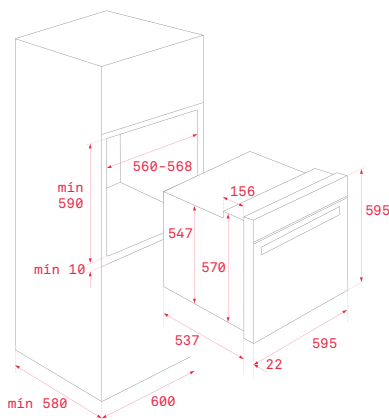

COLOR Inox-cristal
REF. 111000000 | EAN: 8434778000146

DIMENSIONES EXTERNAS
595 mm 595 mm 559 mm