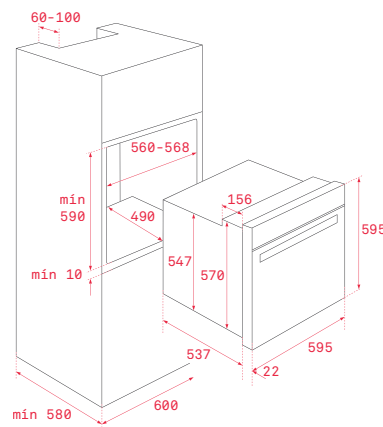

COLOR Inox
REF. 41560053 | EAN: 8421152157671

DIMENSIONES EXTERNAS
⬆ 595 mm ⬇ 595 mm ↻ 559 mm

COLOR Inox
REF. 41560042 | EAN: 8421152157664

DIMENSIONES EXTERNAS
⬆ 595 mm ⬇ 595 mm ↻ 559 mm

COLOR Blanco
REF. 41560033 | EAN: 8421152157657