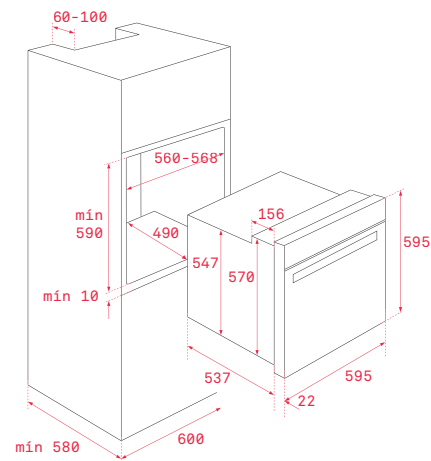

COLOR Inox-cristal
REF. 41560090 | EAN: 8421152148600

DIMENSIONES EXTERNAS
⬆ 595 mm ⬆ 595 mm ⬆ 559 mm

HLB 850

— _MAESTRO

- Sistema de limpieza Teka Hydroclean® PRO automático
- Multifunción SurroundTemp - 9 funciones de cocinado
- Touch Control con programación de inicio y paro de cocción
- Sistema de 1 guía Plus-Extension, cinco alturas de cocinado
- Calentamiento rápido
- Puerta tres cristales
- Cierre y apertura Soft close
- Ventilación dinámica
- Bandeja profunda esmaltada y parrilla reforzada (con sistema antivuelco)