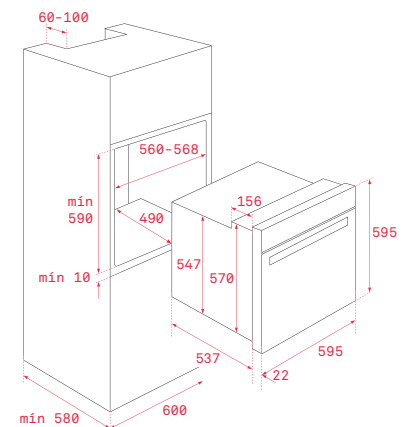

COLOR Inox
REF. 41560053 | EAN: 8421152157671

DIMENSIONES EXTERNAS
⬆ 595 mm ⬇ 595 mm ↻ 559 mm

COLOR Inox
REF. 41560042 | EAN: 8421152157664

DIMENSIONES EXTERNAS
⬆ 595 mm ⬇ 595 mm ↻ 559 mm

COLOR Blanco
REF. 41560033 | EAN: 8421152157657