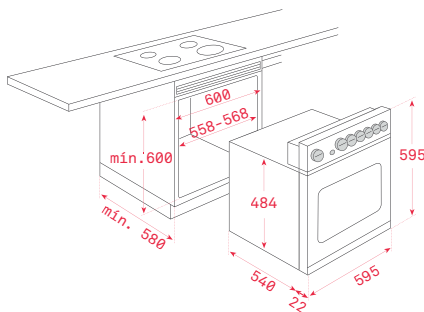

DIMENSIONES EXTERNAS
⬆ 595 mm ➡ 595 mm ↻ 559 mm

HORNOS POLIVALENTES

HE 615 ME

— _EASY

- Multifunción Polivalente - 5 funciones de cocinado
- Programador mecánico de paro de cocción
- Sistema de una guía Plus-Extension, cinco alturas de cocinado
- Puerta dos cristales
- Ventilación dinámica
- Bandeja profunda especial asados y parrilla

COLOR Inox
REF. 41516820 | EAN: 8421152088449

DIMENSIONES EXTERNAS
⬆ 595 mm ➡ 595 mm ↻ 562 mm

HE 435 ME

— _EASY

- Convencional Polivalente - 3 funciones de cocinado
- Puerta dos cristales
- Ventilación dinámica
- Bandeja pastelera