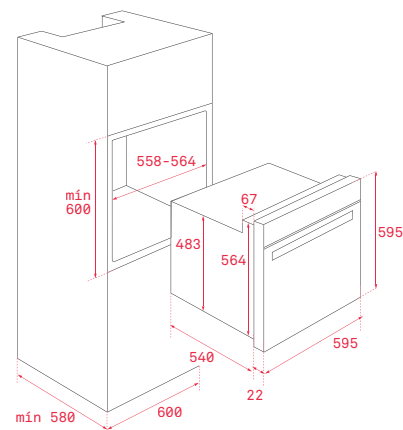

COLOR Antracita
REF. 41564313 | EAN: 8421152088456

DIMENSIONES EXTERNAS
⬆ 595 mm ⬇ 595 mm ↻ 562 mm

COLOR Antracita
REF. 41561313 | EAN: 8421152088463

DIMENSIONES EXTERNAS
⬆ 595 mm ⬇ 595 mm ↻ 562 mm