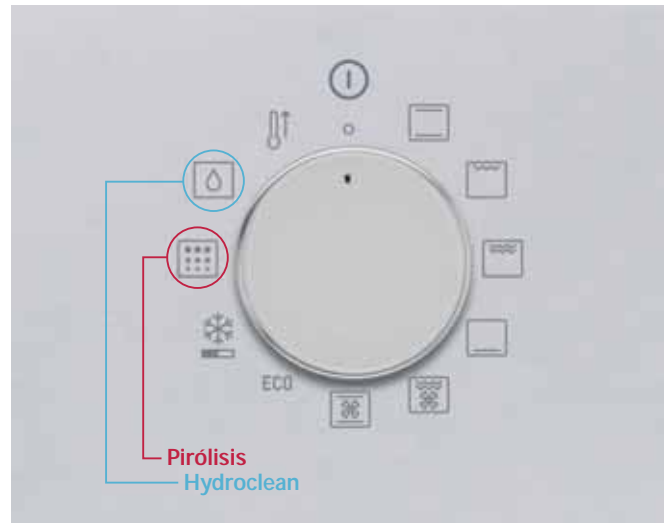

LOS NUEVOS HORNOS **WISH** SON LOS ÚNICOS QUE TE OFRECEN 2 SISTEMAS DE LIMPIEZA A LA VEZ. HYDROCLEAN® PARA LA LIMPIEZA DIARIA O PIRÓLISIS PARA LA LIMPIEZA PROFUNDA.

Porque son los únicos que vienen equipados con el Sistema **DualClean** que te permite utilizar, en el mismo horno, la opción que más te convenga en cada momento: **Pirólisis** o **HydroClean®**. Calor para aprovechar el poder limpiador de las altas temperaturas (pirólisis) o agua para ayudar a limpiarlo con la fuerza del vapor.