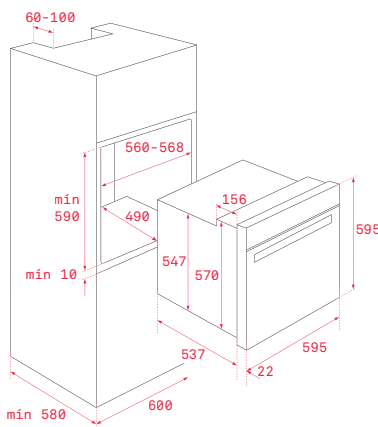

COLOR Inox-cristal
REF. 41560063 | EAN: 8421152157831

DIMENSIONES EXTERNAS
⬆️ 595 mm ⬆️ 595 mm ⬆️ 559 mm

HSB 645

_TOTAL

- Sistema de limpieza Teka Hydroclean® PRO automático
- Multifunción SurroundTemp - 9 funciones de cocinado
- Touch Control con programación de inicio y paro de cocción
- Sistema de 1 guía Plus-Extension, cinco alturas de cocinado
- Calentamiento rápido
- Puerta dos cristales
- Ventilación dinámica
- Bandeja pastelera y profunda esmaltada y parrilla (con sistema antivuelco)