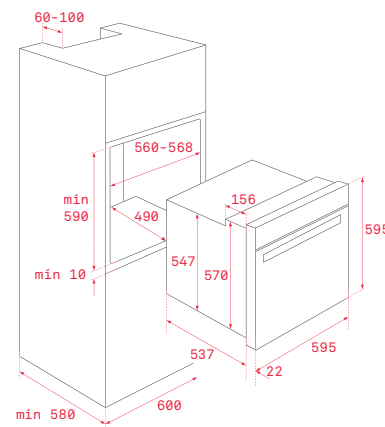

COLOR Inox
REF. 41560125 | EAN: 8421152157701

DIMENSIONES EXTERNAS
↑ 595 mm → 595 mm ↻ 559 mm

COLOR Blanco
REF. 41560115 | EAN: 8421152157695

DIMENSIONES EXTERNAS
↑ 595 mm → 595 mm ↻ 559 mm

COLOR Negro
REF. 41560114 | EAN: 8421152157688