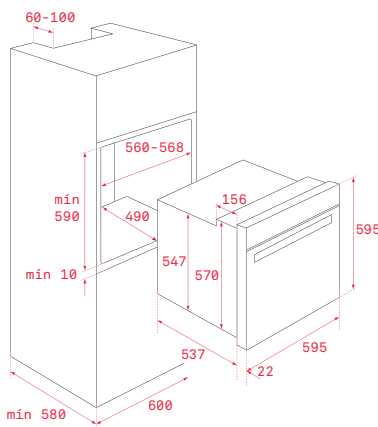

COLOR Inox
REF. 41560053 | EAN: 8421152157671

DIMENSIONES EXTERNAS
⬆ 595 mm ⬇ 595 mm ↻ 559 mm

COLOR Inox
REF. 41560042 | EAN: 8421152157664

DIMENSIONES EXTERNAS
⬆ 595 mm ⬇ 595 mm ↻ 559 mm

COLOR Blanco
REF. 41560033 | EAN: 8421152157657

COLOR Negro
REF. 41560032 | EAN: 8421152157640

DIMENSIONES EXTERNAS
⬆ 595 mm ➡ 595 mm ↻ 559 mm

COLOR Inox
REF. 41560011 | EAN: 8421152157626

DIMENSIONES EXTERNAS
⬆ 595 mm ➡ 595 mm ↻ 559 mm

COLOR Blanco
REF. 41560021 | EAN: 8421152157633