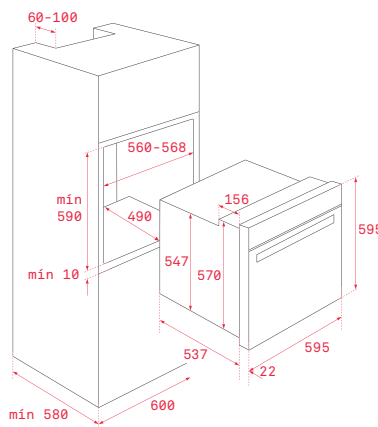

COLOR Inox
REF. 41560154 | EAN: 8421152157824

DIMENSIONES EXTERNAS
↕ 595 mm ➡ 595 mm ↻ 559 mm

HSB 640

_TOTAL

- Sistema de limpieza Teka Hydroclean® PRO automático
- Multifunción SurroundTemp - 9 funciones de cocinado
- Touch Control con programación de inicio y paro de cocción
- Sistema de 1 guía Plus-Extension, cinco alturas de cocinado
- Calentamiento rápido
- Puerta dos cristales
- Ventilación dinámica
- Bandeja pastelera y profunda esmaltada y parrilla (con sistema antivuelco)