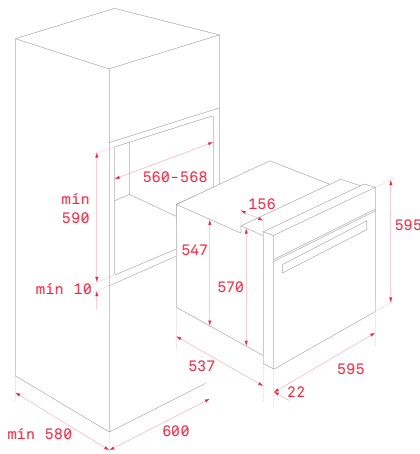

COLOR Inox-cristal
REF. 41566020 | EAN: 8421152148822

DIMENSIONES EXTERNAS
⬆ 595 mm ➡ 595 mm ↻ 559 mm