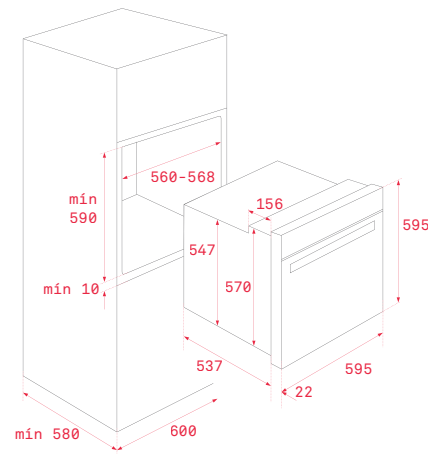

COLOR Inox-cristal
REF. 41566020 | EAN: 8421152148822

DIMENSIONES EXTERNAS
⬆ 595 mm ➡ 595 mm ↻ 559 mm

HLB 840 P

— MAESTRO

- Sistema de Limpieza Dual Clean Autolimpieza Piroclítica (3 niveles) + Teka Hydroclean® PRO automático
- Multifunción SurroundTemp - 8 funciones de cocinado
- Touch Control con programación de inicio y paro de cocción
- Sistema de 1 guía Plus-Extension, cinco alturas de cocinado
- Calentamiento rápido
- Puerta cuatro cristales
- Cierre y apertura Soft close
- Cierre automático de seguridad durante la pirólisis o antes del cocinado
- Ventilación tangencial dos velocidades
- Bandeja profunda con esmalte pirolítico y parrilla reforzada (con sistema antivuelco)