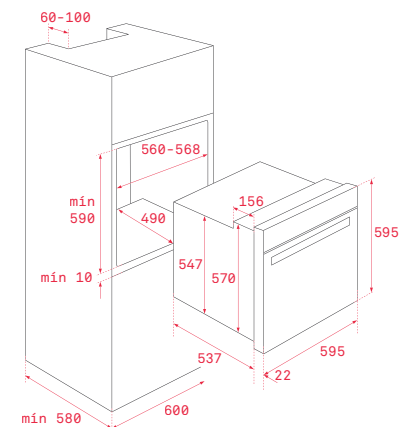

COLOR Blanco
REF. 41560275 | EAN: 8421152157817

DIMENSIONES EXTERNAS
↕ 595 mm ➡ 595 mm ↻ 559 mm

HSB 640

_TOTAL

- Sistema de limpieza Teka Hydroclean® PRO automático
- Multifunción SurroundTemp - 9 funciones de cocinado
- Touch Control con programación de inicio y paro de cocción
- Sistema de 1 guía Plus-Extension, cinco alturas de cocinado
- Calentamiento rápido
- Puerta dos cristales
- Ventilación dinámica
- Bandeja pastelera y profunda esmaltada y parrilla (con sistema antivuelco)