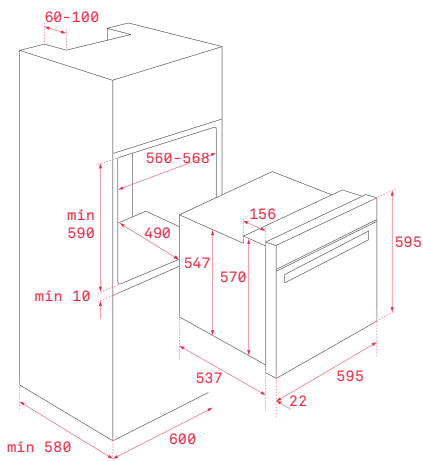

COLOR Inox-cristal
REF. 41560090 | EAN: 8421152148600

DIMENSIONES EXTERNAS
⬆ 595 mm ⬆ 595 mm ⬆ 559 mm

HLB 850

— _MAESTRO

- Sistema de limpieza Teka Hydroclean® PRO automático
- Multifunción SurroundTemp - 9 funciones de cocinado
- Touch Control con programación de inicio y paro de cocción
- Sistema de 1 guía Plus-Extension, cinco alturas de cocinado
- Calentamiento rápido
- Puerta tres cristales
- Cierre y apertura Soft close
- Ventilación dinámica
- Bandeja profunda esmaltada y parrilla reforzada (con sistema antivuelco)