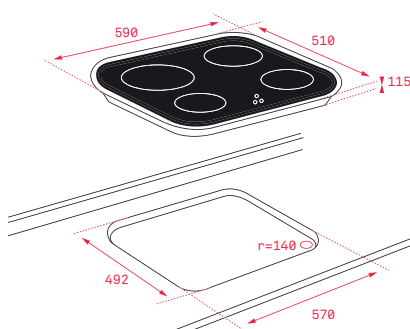

DIMENSIONES EXTERNAS

⬆ 510 mm ⬆ 590 mm