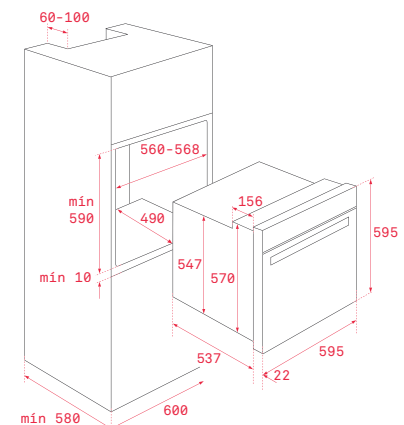

COLOR Blanco-cristal
REF. 41560078 | EAN: 8421152157879

DIMENSIONES EXTERNAS
⬆️ 595 mm ⬆️ 595 mm ⬆️ 559 mm

HLB 830

— MAESTRO

- Sistema de limpieza Teka Hydroclean® PRO automático
- Multifunción - 6 funciones de cocinado
- Touch Control con programación de inicio y paro de cocción
- Sistema de 1 guía Plus-Extension, cinco alturas de cocinado
- Calentamiento rápido
- Puerta dos cristales
- Ventilación dinámica
- Bandeja profunda esmaltada y parrilla (con sistema antivuelco)