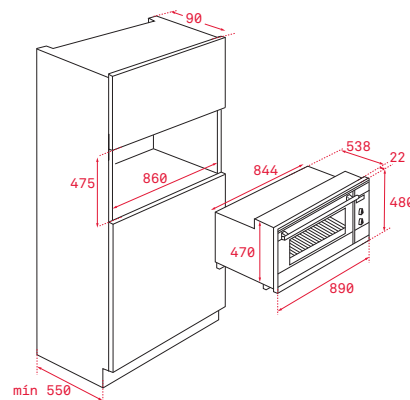

COLOR Inox
REF. 41592223 | EAN: 8421152155042

DIMENSIONES EXTERNAS
⬆ 480 mm ⬆ 890 mm ⬆ 560mm

HSF 900

— **_TOTAL**

- Sistema de limpieza Teka Hydroclean® ECO
- Multifunción - 7 funciones de cocinado
- Programador mecánico de paro de cocción
- Soportes cromados, cinco alturas de cocinado
- Puerta tres cristales
- Ventilación forzada
- Bandeja profunda especial asados y parrilla

COLOR Inox
REF. 41592220 | EAN: 8421152154588

DIMENSIONES EXTERNAS
⬆ 480 mm ⬆ 890 mm ⬆ 560 m

HR 750

_TOTAL

Energía Volumen Cajas

- Multifunción SurroundTemp - 9 funciones de cocinado
- Programador mecánico de paro de cocción
- Sistema de 2 guías Plus-Extension, cinco alturas de cocinado
- Puerta dos cristales
- Desconexión de seguridad en apertura de puerta
- Ventilación dinámica
- Bandejas pastelera y profunda especial asados y parrilla