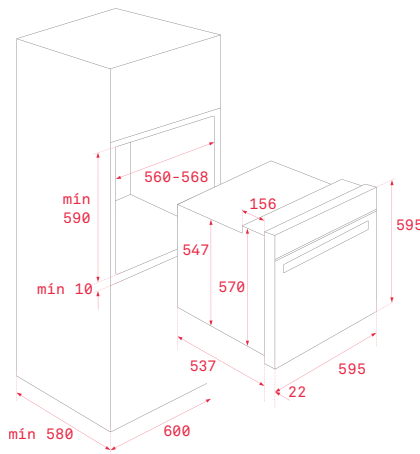

COLOR Inox
REF. 41566063 | EAN: 8421152157787

DIMENSIONES EXTERNAS
 595 mm 595 mm 559 mm

COLOR Blanco
REF. 41566053 | EAN: 8421152157763

DIMENSIONES EXTERNAS
 595 mm 595 mm 559 mm

COLOR Negro
REF. 41566052 | EAN: 8421152157756