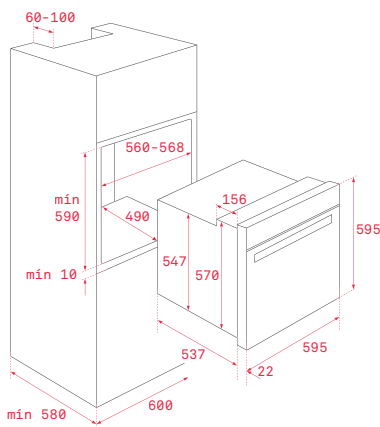

COLOR Inox
REF. 41560053 | EAN: 8421152157671

DIMENSIONES EXTERNAS
⬆ 595 mm ⬇ 595 mm ↻ 559 mm

COLOR Inox
REF. 41560042 | EAN: 8421152157664

DIMENSIONES EXTERNAS
⬆ 595 mm ⬇ 595 mm ↻ 559 mm

COLOR Blanco
REF. 41560033 | EAN: 8421152157657