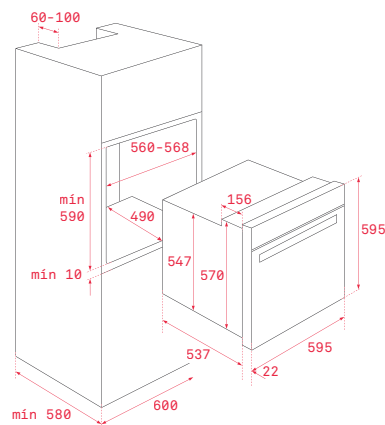

COLOR Inox-cristal
REF. 41560290 | EAN: 8421152154526

DIMENSIONES EXTERNAS
⬆ 595 mm ⬆ 595 mm ⬆ 559 mm

HORNOS HYDROCLEAN

HLB 840

— MAESTRO

- Sistema de limpieza Teka Hydroclean® PRO automático
- Multifunción SurroundTemp - 9 funciones de cocinado
- Touch Control con programación de inicio y paro de cocción
- Sistema de 1 guía Plus-Extension, cinco alturas de cocinado
- Calentamiento rápido
- Puerta dos cristales
- Ventilación dinámica
- Bandeja profunda esmaltada y parrilla reforzada (con sistema antivuelco)