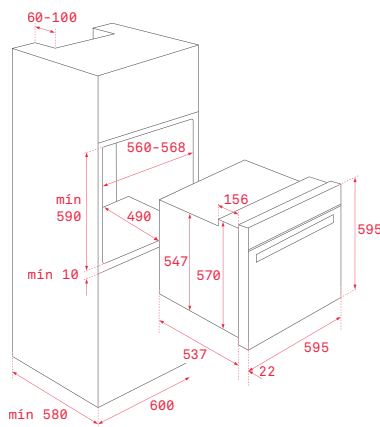

COLOR Inox
REF. 41560125 | EAN: 8421152157701

DIMENSIONES EXTERNAS
↑ 595 mm → 595 mm ↻ 559 mm

COLOR Blanco
REF. 41560115 | EAN: 8421152157695

DIMENSIONES EXTERNAS
↑ 595 mm → 595 mm ↻ 559 mm

COLOR Negro
REF. 41560114 | EAN: 8421152157688