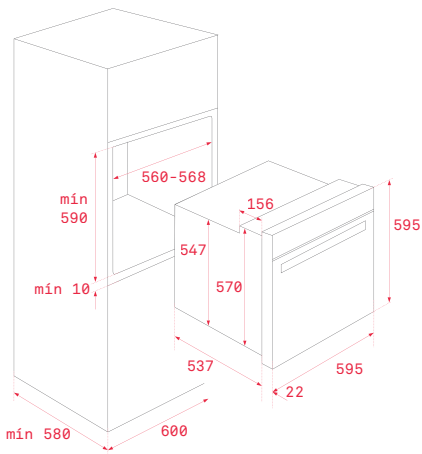

COLOR Inox
REF. 41566063 | EAN: 8421152157787

DIMENSIONES EXTERNAS
 595 mm 595 mm 559 mm

COLOR Blanco
REF. 41566053 | EAN: 8421152157763

DIMENSIONES EXTERNAS
 595 mm 595 mm 559 mm

COLOR Negro
REF. 41566052 | EAN: 8421152157756