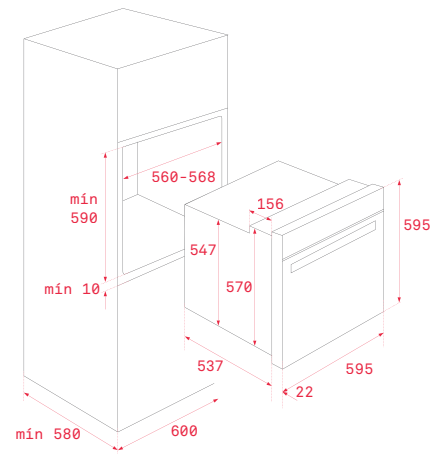

COLOR Inox
REF. 41566063 | EAN: 8421152157787

DIMENSIONES EXTERNAS
 595 mm 595 mm 559 mm

COLOR Blanco
REF. 41566053 | EAN: 8421152157763

DIMENSIONES EXTERNAS
 595 mm 595 mm 559 mm

COLOR Negro
REF. 41566052 | EAN: 8421152157756