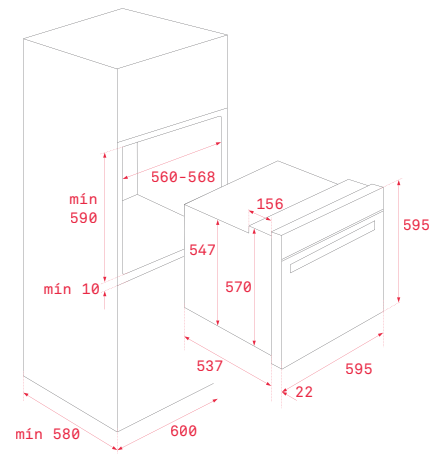

COLOR Inox-cristal
REF. 41566015 | EAN: 8421152157848

DIMENSIONES EXTERNAS
⬆ 595 mm ➡ 595 mm ↻ 559 mm

HLB 840 P

— MAESTRO

- Sistema de Limpieza Dual Clean Autolimpieza Piroclítica (3 niveles) + Teka Hydroclean® PRO automático
- Multifunción SurroundTemp - 8 funciones de cocinado
- Touch Control con programación de inicio y paro de cocción
- Sistema de 1 guía Plus-Extension, cinco alturas de cocinado
- Calentamiento rápido
- Puerta cuatro cristales
- Cierre y apertura Soft close
- Cierre automático de seguridad durante la pirólisis o antes del cocinado
- Ventilación tangencial dos velocidades
- Bandeja profunda con esmalte pirolítico y parrilla reforzada (con sistema antivuelco)