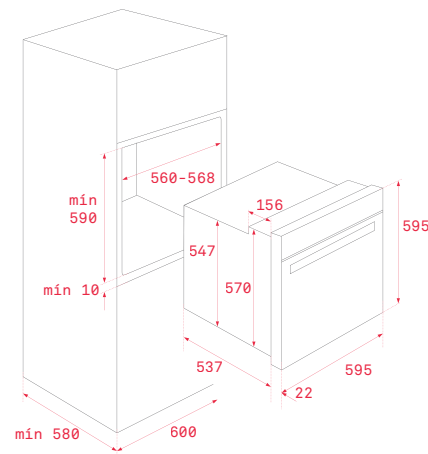

COLOR Inox
REF. 41566041 | EAN: 8421152157732

DIMENSIONES EXTERNAS
⬆ 595 mm ➡ 595 mm ↻ 559 mm

HSB 620 P

TOTAL

Descongeler

- Sistema de Limpieza Dual Clean Autolimpieza Piroclítica (3 niveles) + Teka Hydroclean® PRO automático
- Multifunción - 8 funciones de cocinado
- Touch Control con programación de inicio y paro de cocción
- Soportes cromados, cinco alturas de cocinado
- Calentamiento rápido
- Puerta tres cristales
- Cierre automático de seguridad durante la pirólisis o antes del cocinado
- Ventilación tangencial dos velocidades
- Bandeja profunda con esmalte pirolítico y parrilla (con sistema antivuelco)