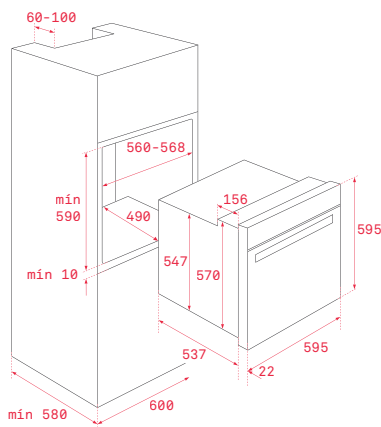

COLOR Negro
REF. 41560274 | EAN: 8421152157800

DIMENSIONES EXTERNAS
↕ 595 mm ➡ 595 mm ↻ 559 mm

HORNOS HYDROCLEAN

HSB 635

— TOTAL

- Sistema de limpieza Teka Hydroclean® PRO automático
- Multifunción - 8 funciones de cocinado
- Touch Control con programación de inicio y paro de cocción
- Sistema de 1 guía Plus-Extension, cinco alturas de cocinado
- Calentamiento rápido
- Puerta dos cristales
- Ventilación dinámica
- Bandeja profunda esmaltada y parrilla (con sistema antivuelco)