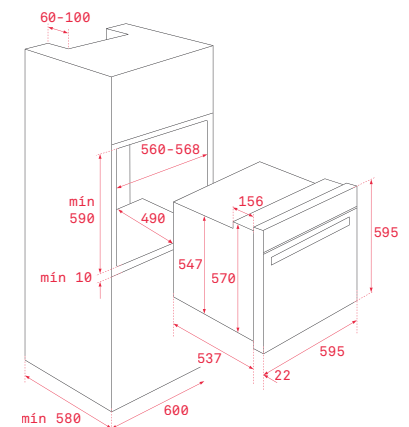

COLOR Inox
REF. 41560125 | EAN: 8421152157701

DIMENSIONES EXTERNAS
↑ 595 mm → 595 mm ↻ 559 mm

COLOR Blanco
REF. 41560115 | EAN: 8421152157695

DIMENSIONES EXTERNAS
↑ 595 mm → 595 mm ↻ 559 mm

COLOR Negro
REF. 41560114 | EAN: 8421152157688