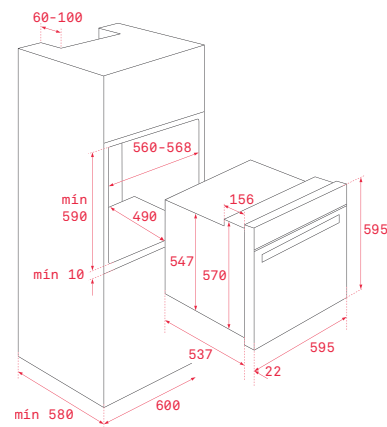

COLOR Inox
REF. 41560144 | EAN: 8421152157794

DIMENSIONES EXTERNAS
⬆ 595 mm ➡ 595 mm ↻ 559 mm

HSB 630

— TOTAL

- Sistema de limpieza Teka Hydroclean® PRO automático
- Multifunción - 8 funciones de cocinado
- Touch Control con programación de inicio y paro de cocción
- Sistema de 1 guía Plus-Extension, cinco alturas de cocinado
- Calentamiento rápido
- Puerta dos cristales
- Ventilación dinámica
- Bandeja profunda esmaltada y parrilla (con sistema antivuelco)