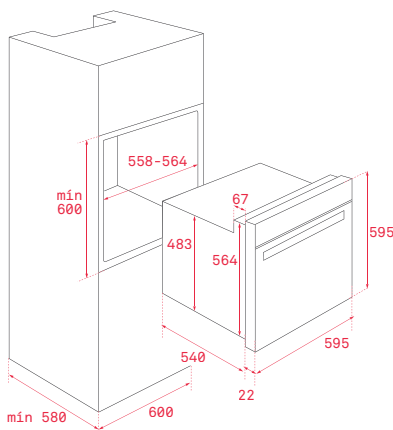

COLOR Antracita
REF. 41564313 | EAN: 8421152088456

DIMENSIONES EXTERNAS
⬆ 595 mm ⬇ 595 mm ↻ 562 mm

COLOR Antracita
REF. 41561313 | EAN: 8421152088463

DIMENSIONES EXTERNAS
⬆ 595 mm ⬇ 595 mm ↻ 562 mm