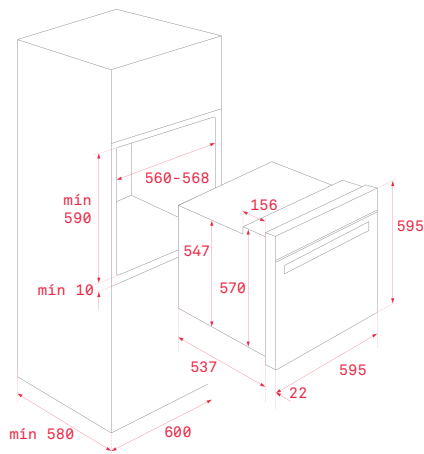

COLOR Inox
REF. 41566063 | EAN: 8421152157787

DIMENSIONES EXTERNAS
 595 mm 595 mm 559 mm

COLOR Blanco
REF. 41566053 | EAN: 8421152157763

DIMENSIONES EXTERNAS
 595 mm 595 mm 559 mm

COLOR Negro
REF. 41566052 | EAN: 8421152157756

DIMENSIONES EXTERNAS
 595 mm 595 mm 559 mm

HORNOS PIROLÍTICOS DUAL CLEAN

HSB 625 P

TOTAL

Descongeler

- Sistema de Limpieza Dual Clean Autolimpieza Piroclítica (3 niveles) + Teka Hydroclean® PRO automático
- Multifunción - 8 funciones de cocinado
- Touch Control con programación de inicio y paro de cocción
- Soportes cromados, cinco alturas de cocinado
- Calentamiento rápido
- Puerta tres cristales
- Cierre automático de seguridad durante la pirólisis o antes del cocinado
- Ventilación tangencial dos velocidades
- Bandeja profunda con esmalte pirolítico y parrilla (con sistema antivuelco)