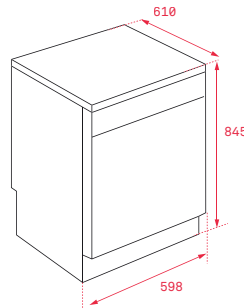

COLOR Inox
REF. 40782392 | EAN: 8421152153765

DIMENSIONES EXTERNAS
⬆️ 845 mm ➡️ 598 mm ↻ 610 mm

LP9 840

— **_MAESTRO**

- Capacidad: 13 cubiertos
- Ocho programas de lavado
- Cinco temperaturas de lavado (40°/45°/55°/62°/65°)
- Sistema Aqualogic
- Programa media carga
- Programa rápido 40'
- Programa ECO
- Programación digital diferida (1-24 horas)
- Cesta superior regulable en altura (push up)
- Sistema de seguridad AQUASTOP
- Ruido máximo: 47 dBA

COLOR Blanco
REF. 40782393 | EAN: 8421152153772

DIMENSIONES EXTERNAS
⬆️ 845 mm ➡️ 598 mm ↻ 610 mm

**LP8 825**

_TOTAL

- Capacidad: 14 cubiertos
- Tercera bandeja para cubiertos
- Tercer rociador
- Seis programas de lavado
- Cinco temperaturas de lavado (40°/45°/50°/60°/65°)
- Programa media carga
- Programa aclarado 15'
- Programa ECO
- Programación digital diferida (1-24 horas)
- Cesta superior regulable en altura
- Sistema de seguridad AQUASTOP
- Ruido máximo: 47 dBA

COLOR Inox
REF. 40782362 | EAN: 8421152153802

DIMENSIONES EXTERNAS
 845 mm 598 mm 610 mm

LP8 820

_TOTAL

- Capacidad: 12 cubiertos
- Seis programas de lavado
- Cinco temperaturas de lavado (40° / 45° / 50° / 60° / 65°)
- Programa de media carga
- Programa aclarado 15'
- Programa ECO
- Programación digital diferida (1-24 horas)
- Cesta superior regulable en altura
- Sistema de seguridad AQUASTOP
- Ruido máximo: 49 dBA.

COLOR Inox
REF. 40782360 | EAN: 8421152131725

DIMENSIONES EXTERNAS
 845 mm 598 mm 610 mm

LP8 820

_TOTAL

- Capacidad: 12 cubiertos
- Seis programas de lavado
- Cinco temperaturas de lavado (40° / 45° / 50° / 60° / 65°)
- Programa de media carga
- Programa aclarado 15'
- Programa ECO
- Programación digital diferida (1-24 horas)
- Cesta superior regulable en altura
- Sistema de seguridad AQUASTOP
- Ruido máximo: 49 dBA.