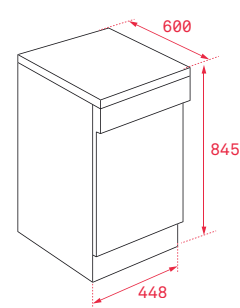

COLOR Inox
REF. 40782342 | EAN: 8421152153789

DIMENSIONES EXTERNAS
 845 mm 448 mm 610 mm

LP9 440**_MAESTRO**

A++ Energía	AUTO Auto	ECO ECO
2240 L/ANNUM	211 KWH/ANNUM	

- Capacidad: 10 cubiertos
- Ocho programas de lavado
- Cinco temperaturas de lavado (40°/45°/55°/62°/65°)
- Sistema Aqualogic
- Programa media carga
- Programa rápido 30'
- Programa ECO
- Programación digital diferida (1-24 horas)
- Cesta superior regulable en altura (push up)
- Sistema de seguridad AQUASTOP
- Ruido máximo: 47 dBA

COLOR Blanco
REF. 40782343 | EAN: 8421152153796

DIMENSIONES EXTERNAS
 845 mm 448 mm 610 mm

LP8 410 INOX**_EASY**

A++ Energía	AUTO Auto	ECO ECO
2520 L/ANNUM	197 KWH/ANNUM	

- Capacidad: 9 cubiertos
- Cinco programas de lavado
- Cuatro temperaturas de lavado (45°/55°/60°/65°)
- Programa media carga
- Programa rápido 30'
- Programa ECO
- Programación digital diferida (3-6-9 horas)
- Cesta superior regulable en altura
- Sistema de seguridad AQUASTOP
- Ruido máximo: 49 dBA

COLOR Inox
REF. 40782035 | EAN: 8421152146347

DIMENSIONES EXTERNAS
 845 mm 448 mm 600 mm

LAVAVAJILLAS

LP8 410

— EASY

2520 L/ANNUM	197 KWH/ANNUM
-----------------	------------------

- Capacidad: 9 cubiertos
- Cinco programas de lavado
- Cuatro temperaturas de lavado (45°/55°/60°/65°)
- Programa media carga
- Programa rápido 30'
- Programa ECO
- Programación digital diferida (3-6-9 horas)
- Cesta superior regulable en altura
- Sistema de seguridad AQUASTOP
- Ruido máximo: 49 dBA