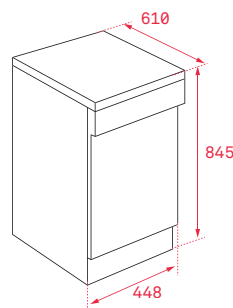

COLOR Blanco
REF. 40782343 | EAN: 8421152153796

DIMENSIONES EXTERNAS
845 mm 448 mm 610 mm

LP8 410 INOX

_EASY

A++ Energía	AUTO Auto	ECO ECO
2520 L/ANNUM	197 KWH/ANNUM	

- Capacidad: 9 cubiertos
- Cinco programas de lavado
- Cuatro temperaturas de lavado (45°/55°/60°/65°)
- Programa media carga
- Programa rápido 30'
- Programa ECO
- Programación digital diferida (3-6-9 horas)
- Cesta superior regulable en altura
- Sistema de seguridad AQUASTOP
- Ruido máximo: 49 dBA