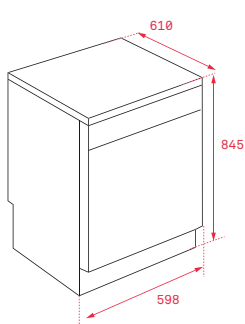

COLOR Inox
REF. 40782392 | EAN: 8421152153765

DIMENSIONES EXTERNAS
⬆️ 845 mm ➡️ 598 mm ↻ 610 mm

LP9 840

— **_MAESTRO**

- Capacidad: 13 cubiertos
- Ocho programas de lavado
- Cinco temperaturas de lavado (40°/45°/55°/62°/65°)
- Sistema Aqualogic
- Programa media carga
- Programa rápido 40'
- Programa ECO
- Programación digital diferida (1-24 horas)
- Cesta superior regulable en altura (push up)
- Sistema de seguridad AQUASTOP
- Ruido máximo: 47 dBA

COLOR Blanco
REF. 40782393 | EAN: 8421152153772

DIMENSIONES EXTERNAS
⬆️ 845 mm ➡️ 598 mm ↻ 610 mm

**LP8 825**

_TOTAL

- Capacidad: 14 cubiertos
- Tercera bandeja para cubiertos
- Tercer rociador
- Seis programas de lavado
- Cinco temperaturas de lavado (40°/45°/50°/60°/65°)
- Programa media carga
- Programa aclarado 15'
- Programa ECO
- Programación digital diferida (1-24 horas)
- Cesta superior regulable en altura
- Sistema de seguridad AQUASTOP
- Ruido máximo: 47 dBA

COLOR Inox
REF. 40782362 | EAN: 8421152153802

DIMENSIONES EXTERNAS
 845 mm 598 mm 610 mm

LP8 820

_TOTAL

- Capacidad: 12 cubiertos
- Seis programas de lavado
- Cinco temperaturas de lavado (40° / 45° / 50° / 60° / 65°)
- Programa de media carga
- Programa aclarado 15'
- Programa ECO
- Programación digital diferida (1-24 horas)
- Cesta superior regulable en altura
- Sistema de seguridad AQUASTOP
- Ruido máximo: 49 dBA.

COLOR Inox
REF. 40782360 | EAN: 8421152131725

DIMENSIONES EXTERNAS
 845 mm 598 mm 610 mm

LP8 820

_TOTAL

- Capacidad: 12 cubiertos
- Seis programas de lavado
- Cinco temperaturas de lavado (40° / 45° / 50° / 60° / 65°)
- Programa de media carga
- Programa aclarado 15'
- Programa ECO
- Programación digital diferida (1-24 horas)
- Cesta superior regulable en altura
- Sistema de seguridad AQUASTOP
- Ruido máximo: 49 dBA.