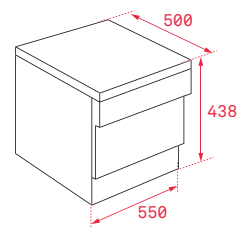

COLOR Blanco
REF. 40782036 | EAN: 8421152146354

DIMENSIONES EXTERNAS
↑ 845 mm → 448 mm ↻ 600 mm

COLOR Blanco
REF. 40782032 | EAN: 8421152144565

DIMENSIONES EXTERNAS
↑ 845 mm → 448 mm ↻ 600 mm

COLOR Blanco
REF. 40782910 | EAN: 8421152144596