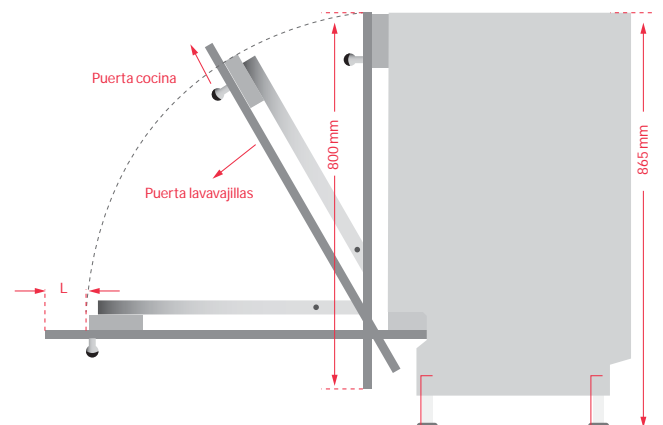

TERCER ROCIADOR

Un tercer rociador situado en la parte superior del lavavajillas asegura una limpieza más exhaustiva y un mejor aclarado del cesto superior.

BEAM ON FLOOR

El nivel de ruido de los lavavajillas integrables Teka es tan bajo, que cuando los mandos están ocultos, nunca se sabe cuando ha terminado el ciclo de lavado. Una haz de luz azul se proyecta sobre el suelo apagándose para indicarnos cuando ha finalizado.

LOS MAESTROS DE LA INTEGRACIÓN

SLIDING DOOR

Este sistema permite instalar puertas de hasta 800 mm de longitud sin necesidad de cortar el zócalo decorativo de la cocina. Cuando se abre la puerta del lavavajillas, el nuevo sistema de bisagras, desliza la puerta hacia arriba, evitando que choque con el zócalo. El resultado es una integración perfecta. Para que lo integres donde quieras.