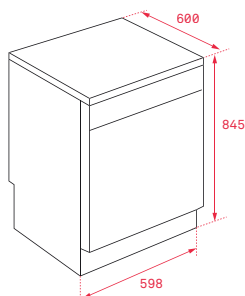

COLOR Inox
REF. 40782360 | EAN: 8421152131725

DIMENSIONES EXTERNAS
 845 mm 598 mm 610 mm

LP8 820

_TOTAL

- Capacidad: 12 cubiertos
- Seis programas de lavado
- Cinco temperaturas de lavado (40° / 45° / 50° / 60° / 65°)
- Programa de media carga
- Programa aclarado 15'
- Programa ECO
- Programación digital diferida (1-24 horas)
- Cesta superior regulable en altura
- Sistema de seguridad AQUASTOP
- Ruido máximo: 49 dBA.

COLOR Blanco
REF. 40782365 | EAN: 8421152131732

DIMENSIONES EXTERNAS
 845 mm 598 mm 610 mm

LAVAVAJILLAS

LP8 810

— **EASY**

3080 L/ANNUM	258 KWH/ANNUM
-----------------	------------------

- Capacidad: 12 cubiertos
- Cinco programas de lavado
- Cuatro temperaturas de lavado (45°/55°/60°/65°)
- Programa media carga
- Programa rápido 30´
- Programa ECO
- Programación digital diferida (3-6-9 horas)
- Cesta superior regulable en altura
- Sistema de seguridad AQUASTOP
- Ruido máximo: 49 dBA

COLOR Inox
REF. 40782072 | EAN: 8421152144541

DIMENSIONES EXTERNAS
⬆ 845 mm ➡ 598 mm ↻ 600 mm

LP8 810

— **EASY**

3080 L/ANNUM	258 KWH/ANNUM
-----------------	------------------

- Capacidad: 12 cubiertos
- Cinco programas de lavado
- Cuatro temperaturas de lavado (45°/55°/60°/65°)
- Programa media carga
- Programa rápido 30´
- Programa ECO
- Programación digital diferida (3-6-9 horas)
- Cesta superior regulable en altura
- Sistema de seguridad AQUASTOP
- Ruido máximo: 49 dBA

COLOR Blanco
REF. 40782071 | EAN: 8421152144534

DIMENSIONES EXTERNAS
⬆ 845 mm ➡ 598 mm ↻ 600 mm

LP8 700

— **EASY**

3220 L/ANNUM	273 KWH/ANNUM
-----------------	------------------

- Capacidad: 12 cubiertos
- Cuatro programas de lavado
- Tres temperaturas de lavado (45°/60°/65°)
- Programa media carga
- Programa rápido 30´
- Programa ECO
- Cesta superior regulable en altura
- Sistema de seguridad AQUASTOP
- Ruido máximo: 49 dBA