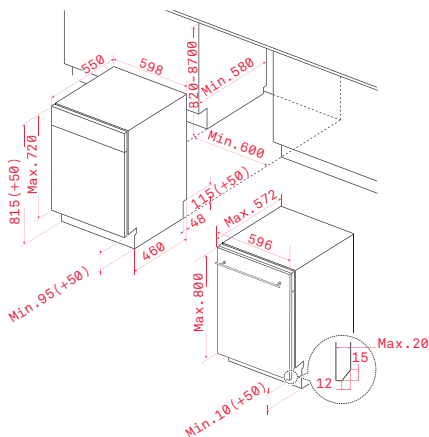

COLOR Blanco
REF. 40782036 | EAN: 8421152146354

DIMENSIONES EXTERNAS
↑ 845 mm → 448 mm ↻ 600 mm

COLOR Blanco
REF. 40782032 | EAN: 8421152144565

DIMENSIONES EXTERNAS
↑ 845 mm → 448 mm ↻ 600 mm

COLOR Blanco
REF. 40782910 | EAN: 8421152144596

DIMENSIONES EXTERNAS
↑ 438 mm → 550 mm ↻ 500 mm

NEW

DW970FI

_MAESTRO

- Capacidad: 14 cubiertos
- Tercera bandeja para cubiertos
- Tercer rociador
- Ocho programas de lavado
- Seis temperaturas de lavado (40°/45°/50°/55°/60°/65°)
- Programa media carga. Programa secado extra
- Señal luminosa de funcionamiento. **Beam on floor**
- **Sliding door**
- Descalcificador y Microfiltrado
- Regulación frontal patas traseras
- Programación digital diferida (1-24 horas)
- Cesta superior regulable en altura (push up)
- Sistema de seguridad AQUASTOP TOTAL
- **Ruido máximo: 44 dBA**

COLOR Inox
REF. 40782171 | EAN: 8421152153741

DIMENSIONES EXTERNAS
 865/815 mm 598 mm 550 mm

DW858FI

_TOTAL

- Capacidad: 14 cubiertos
- Tercera bandeja para cubiertos
- Tercer rociador
- Nueve programas de lavado
- Seis temperaturas de lavado (40°/45°/50°/55°/60°/65°)
- Programa media carga
- Función secado extra
- Descalcificador y Microfiltrado
- Programación digital diferida (1-24 horas)
- Regulación frontal patas traseras
- Cesta superior regulable en altura
- Sistema de seguridad AQUASTOP TOTAL
- Ruido máximo: 47 dBA

COLOR Inox
REF. 40782129 | EAN: 8421152153819

DIMENSIONES EXTERNAS
 865/815 mm 598 mm 550 mm

DW857FI

_TOTAL

- Capacidad: 13 cubiertos
- 9 programas de lavado
- Seis temperaturas de lavado (40° / 45° / 50° / 55° / 60° / 65°)
- Función secado extra
- Programa de media carga
- Programa rápido 30'
- Descalcificador y microfiltrado
- Regulación frontal de patas traseras
- Programación digital diferida (1-24 horas)
- Cesta superior regulable en altura
- Sistema de seguridad AQUASTOP TOTAL
- Ruido máximo: 49 dBA.