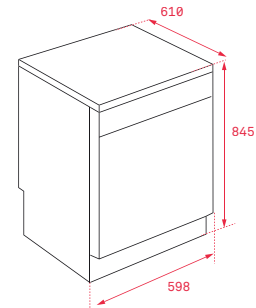

COLOR Inox
REF. 40782362 | EAN: 8421152153802

DIMENSIONES EXTERNAS
 845 mm 598 mm 610 mm

LP8 820

_TOTAL

- Capacidad: 12 cubiertos
- Seis programas de lavado
- Cinco temperaturas de lavado (40° / 45° / 50° / 60° / 65°)
- Programa de media carga
- Programa aclarado 15'
- Programa ECO
- Programación digital diferida (1-24 horas)
- Cesta superior regulable en altura
- Sistema de seguridad AQUASTOP
- Ruido máximo: 49 dBA.

COLOR Inox
REF. 40782360 | EAN: 8421152131725

DIMENSIONES EXTERNAS
 845 mm 598 mm 610 mm

LP8 820

_TOTAL

- Capacidad: 12 cubiertos
- Seis programas de lavado
- Cinco temperaturas de lavado (40° / 45° / 50° / 60° / 65°)
- Programa de media carga
- Programa aclarado 15'
- Programa ECO
- Programación digital diferida (1-24 horas)
- Cesta superior regulable en altura
- Sistema de seguridad AQUASTOP
- Ruido máximo: 49 dBA.

COLOR Blanco
REF. 40782365 | EAN: 8421152131732

DIMENSIONES EXTERNAS
 845 mm 598 mm 610 mm

LAVAVAJILLAS

LP8 810

— **EASY**

3080 L/ANNUM	258 KWH/ANNUM
-----------------	------------------

- Capacidad: 12 cubiertos
- Cinco programas de lavado
- Cuatro temperaturas de lavado (45°/55°/60°/65°)
- Programa media carga
- Programa rápido 30´
- Programa ECO
- Programación digital diferida (3-6-9 horas)
- Cesta superior regulable en altura
- Sistema de seguridad AQUASTOP
- Ruido máximo: 49 dBA

COLOR Inox
REF. 40782072 | EAN: 8421152144541

DIMENSIONES EXTERNAS
⬆ 845 mm ➡ 598 mm ↻ 600 mm

LP8 810

— **EASY**

3080 L/ANNUM	258 KWH/ANNUM
-----------------	------------------

- Capacidad: 12 cubiertos
- Cinco programas de lavado
- Cuatro temperaturas de lavado (45°/55°/60°/65°)
- Programa media carga
- Programa rápido 30´
- Programa ECO
- Programación digital diferida (3-6-9 horas)
- Cesta superior regulable en altura
- Sistema de seguridad AQUASTOP
- Ruido máximo: 49 dBA