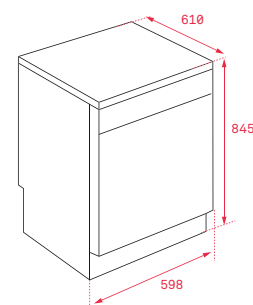

COLOR Inox
REF. 40782501 | EAN: 8421152153758

DIMENSIONES EXTERNAS
⬆️ 845 mm ➡️ 598 mm ↻ 610 mm

LP9 840 INOX

— **_MAESTRO**

- Capacidad: 13 cubiertos
- Ocho programas de lavado
- Cinco temperaturas de lavado (40°/45°/55°/62°/65°)
- Sistema Aqualogic
- Programa media carga
- Programa rápido 40'
- Programa ECO
- Programación digital diferida (1-24 horas)
- Cesta superior regulable en altura (push up)
- Sistema de seguridad AQUASTOP
- Ruido máximo: 47 dBA

COLOR Inox
REF. 40782392 | EAN: 8421152153765

DIMENSIONES EXTERNAS
⬆️ 845 mm ➡️ 598 mm ↻ 610 mm

LP9 840

— **_MAESTRO**

- Capacidad: 13 cubiertos
- Ocho programas de lavado
- Cinco temperaturas de lavado (40°/45°/55°/62°/65°)
- Sistema Aqualogic
- Programa media carga
- Programa rápido 40'
- Programa ECO
- Programación digital diferida (1-24 horas)
- Cesta superior regulable en altura (push up)
- Sistema de seguridad AQUASTOP
- Ruido máximo: 47 dBA

COLOR Blanco
REF. 40782393 | EAN: 8421152153772

DIMENSIONES EXTERNAS
⬆️ 845 mm ➡️ 598 mm ↻ 610 mm

**LP8 825**

_TOTAL

- Capacidad: 14 cubiertos
- Tercera bandeja para cubiertos
- Tercer rociador
- Seis programas de lavado
- Cinco temperaturas de lavado (40°/45°/50°/60°/65°)
- Programa media carga
- Programa aclarado 15'
- Programa ECO
- Programación digital diferida (1-24 horas)
- Cesta superior regulable en altura
- Sistema de seguridad AQUASTOP
- Ruido máximo: 47 dBA

COLOR Inox
REF. 40782362 | EAN: 8421152153802

DIMENSIONES EXTERNAS
 845 mm 598 mm 610 mm

LP8 820

_TOTAL

- Capacidad: 12 cubiertos
- Seis programas de lavado
- Cinco temperaturas de lavado (40° / 45° / 50° / 60° / 65°)
- Programa de media carga
- Programa aclarado 15'
- Programa ECO
- Programación digital diferida (1-24 horas)
- Cesta superior regulable en altura
- Sistema de seguridad AQUASTOP
- Ruido máximo: 49 dBA.