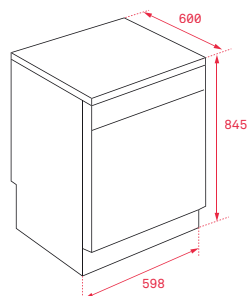

COLOR Inox
REF. 40782362 | EAN: 8421152153802

DIMENSIONES EXTERNAS
 845 mm 598 mm 610 mm

LP8 820

_TOTAL

- Capacidad: 12 cubiertos
- Seis programas de lavado
- Cinco temperaturas de lavado (40° / 45° / 50° / 60° / 65°)
- Programa de media carga
- Programa aclarado 15'
- Programa ECO
- Programación digital diferida (1-24 horas)
- Cesta superior regulable en altura
- Sistema de seguridad AQUASTOP
- Ruido máximo: 49 dBA.

COLOR Inox
REF. 40782360 | EAN: 8421152131725

DIMENSIONES EXTERNAS
 845 mm 598 mm 610 mm

LP8 820

_TOTAL

- Capacidad: 12 cubiertos
- Seis programas de lavado
- Cinco temperaturas de lavado (40° / 45° / 50° / 60° / 65°)
- Programa de media carga
- Programa aclarado 15'
- Programa ECO
- Programación digital diferida (1-24 horas)
- Cesta superior regulable en altura
- Sistema de seguridad AQUASTOP
- Ruido máximo: 49 dBA.

COLOR Blanco
REF. 40782365 | EAN: 8421152131732

DIMENSIONES EXTERNAS
 845 mm 598 mm 610 mm

LAVAVAJILLAS

LP8 810

— **EASY**

3080 L/ANNUM	258 KWH/ANNUM
-----------------	------------------

- Capacidad: 12 cubiertos
- Cinco programas de lavado
- Cuatro temperaturas de lavado (45°/55°/60°/65°)
- Programa media carga
- Programa rápido 30´
- Programa ECO
- Programación digital diferida (3-6-9 horas)
- Cesta superior regulable en altura
- Sistema de seguridad AQUASTOP
- Ruido máximo: 49 dBA

COLOR Inox
REF. 40782072 | EAN: 8421152144541

DIMENSIONES EXTERNAS
⬆ 845 mm ➡ 598 mm ↻ 600 mm

LP8 810

— **EASY**

3080 L/ANNUM	258 KWH/ANNUM
-----------------	------------------

- Capacidad: 12 cubiertos
- Cinco programas de lavado
- Cuatro temperaturas de lavado (45°/55°/60°/65°)
- Programa media carga
- Programa rápido 30´
- Programa ECO
- Programación digital diferida (3-6-9 horas)
- Cesta superior regulable en altura
- Sistema de seguridad AQUASTOP
- Ruido máximo: 49 dBA