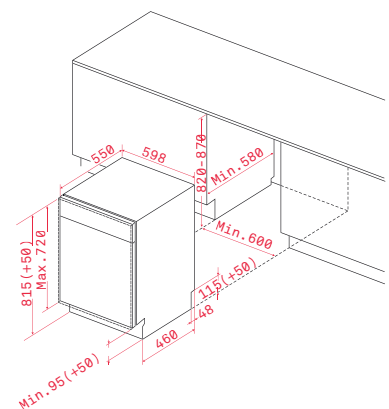

COLOR Inox
REF. 40782171 | EAN: 8421152153741

DIMENSIONES EXTERNAS
 865/815 mm 598 mm 550 mm

DW858FI

_TOTAL

- Capacidad: 14 cubiertos
- Tercera bandeja para cubiertos
- Tercer rociador
- Nueve programas de lavado
- Seis temperaturas de lavado (40°/45°/50°/55°/60°/65°)
- Programa media carga
- Función secado extra
- Descalcificador y Microfiltrado
- Programación digital diferida (1-24 horas)
- Regulación frontal patas traseras
- Cesta superior regulable en altura
- Sistema de seguridad AQUASTOP TOTAL
- Ruido máximo: 47 dBA

COLOR Inox
REF. 40782129 | EAN: 8421152153819

DIMENSIONES EXTERNAS
 865/815 mm 598 mm 550 mm

DW857FI

_TOTAL

- Capacidad: 13 cubiertos
- 9 programas de lavado
- Seis temperaturas de lavado (40° / 45° / 50° / 55° / 60° / 65°)
- Función secado extra
- Programa de media carga
- Programa rápido 30'
- Descalcificador y microfiltrado
- Regulación frontal de patas traseras
- Programación digital diferida (1-24 horas)
- Cesta superior regulable en altura
- Sistema de seguridad AQUASTOP TOTAL
- Ruido máximo: 49 dBA.

COLOR Inox
REF. 40782125 | EAN: 8421152131749

DIMENSIONES EXTERNAS
 865/815 mm 598 mm 550 mm

LAVAVAJILLAS

DW8 55 FI

— _TOTAL

3080 L/ANNUM	258 KWH/ANNUM
-----------------	------------------

- Capacidad: 12 cubiertos
- Cinco programas de lavado
- Cuatro temperaturas de lavado (45°/55°/60°/65°)
- Programa media carga
- Programa rápido 30´
- Descalcificador y Microfiltrado
- Regulación frontal patas traseras
- Programación digital diferida (3-6-9 horas)
- Cesta superior regulable en altura
- Sistema de seguridad AQUASTOP TOTAL
- Ruido máximo: 49 dBA