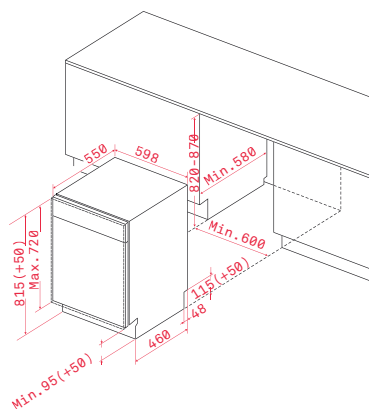

COLOR Blanco
REF. 40782036 | EAN: 8421152146354

DIMENSIONES EXTERNAS
↑ 845 mm → 448 mm ↻ 600 mm

COLOR Blanco
REF. 40782032 | EAN: 8421152144565

DIMENSIONES EXTERNAS
↑ 845 mm → 448 mm ↻ 600 mm

COLOR Blanco
REF. 40782910 | EAN: 8421152144596

COLOR Inox
REF. 40782171 | EAN: 8421152153741

DIMENSIONES EXTERNAS
 865/815 mm 598 mm 550 mm

DW858FI

_TOTAL

- Capacidad: 14 cubiertos
- Tercera bandeja para cubiertos
- Tercer rociador
- Nueve programas de lavado
- Seis temperaturas de lavado (40°/45°/50°/55°/60°/65°)
- Programa media carga
- Función secado extra
- Descalcificador y Microfiltrado
- Programación digital diferida (1-24 horas)
- Regulación frontal patas traseras
- Cesta superior regulable en altura
- Sistema de seguridad AQUASTOP TOTAL
- Ruido máximo: 47 dBA

COLOR Inox
REF. 40782129 | EAN: 8421152153819

DIMENSIONES EXTERNAS
 865/815 mm 598 mm 550 mm

DW857FI

_TOTAL

- Capacidad: 13 cubiertos
- 9 programas de lavado
- Seis temperaturas de lavado (40° / 45° / 50° / 55° / 60° / 65°)
- Función secado extra
- Programa de media carga
- Programa rápido 30'
- Descalcificador y microfiltrado
- Regulación frontal de patas traseras
- Programación digital diferida (1-24 horas)
- Cesta superior regulable en altura
- Sistema de seguridad AQUASTOP TOTAL
- Ruido máximo: 49 dBA.

COLOR Inox
REF. 40782125 | EAN: 8421152131749

DIMENSIONES EXTERNAS
 865/815 mm 598 mm 550 mm

LAVAVAJILLAS

DW8 55 FI

— _TOTAL

3080 L/ANNUM	258 KWH/ANNUM
-----------------	------------------

- Capacidad: 12 cubiertos
- Cinco programas de lavado
- Cuatro temperaturas de lavado (45°/55°/60°/65°)
- Programa media carga
- Programa rápido 30´
- Descalcificador y Microfiltrado
- Regulación frontal patas traseras
- Programación digital diferida (3-6-9 horas)
- Cesta superior regulable en altura
- Sistema de seguridad AQUASTOP TOTAL
- Ruido máximo: 49 dBA