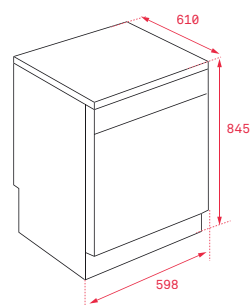

COLOR Inox
REF. 40782501 | EAN: 8421152153758

DIMENSIONES EXTERNAS
⬆️ 845 mm ➡️ 598 mm ↻ 610 mm

LP9 840 INOX

— **_MAESTRO**

- Capacidad: 13 cubiertos
- Ocho programas de lavado
- Cinco temperaturas de lavado (40°/45°/55°/62°/65°)
- Sistema Aqualogic
- Programa media carga
- Programa rápido 40'
- Programa ECO
- Programación digital diferida (1-24 horas)
- Cesta superior regulable en altura (push up)
- Sistema de seguridad AQUASTOP
- Ruido máximo: 47 dBA

COLOR Inox
REF. 40782392 | EAN: 8421152153765

DIMENSIONES EXTERNAS
⬆️ 845 mm ➡️ 598 mm ↻ 610 mm

LP9 840

— **_MAESTRO**

- Capacidad: 13 cubiertos
- Ocho programas de lavado
- Cinco temperaturas de lavado (40°/45°/55°/62°/65°)
- Sistema Aqualogic
- Programa media carga
- Programa rápido 40'
- Programa ECO
- Programación digital diferida (1-24 horas)
- Cesta superior regulable en altura (push up)
- Sistema de seguridad AQUASTOP
- Ruido máximo: 47 dBA