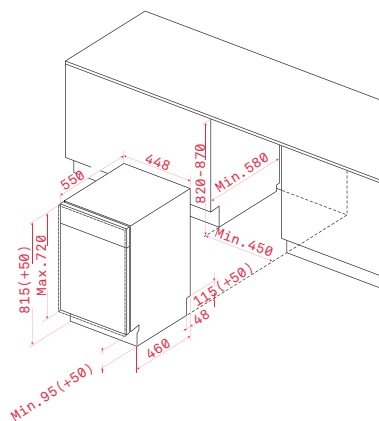

COLOR Inox
REF. 40782145 | EAN: 8421152131756

DIMENSIONES EXTERNAS
⬆ 865/815 mm ➡ 448 mm ↻ 550 mm

DW8 40 FI

— _TOTAL

2520 L/ANNUM	197 KWH/ANNUM
-----------------	------------------

- Capacidad: 9 cubiertos
- Cinco programas de lavado
- Cuatro temperaturas de lavado (45°/55°/60°/65°)
- Programa media carga
- Programa rápido 30´
- Descalcificador y Microfiltrado
- Regulación frontal patas traseras
- Programación digital diferida (3-6-9 horas)
- Cesta superior regulable en altura
- Sistema de seguridad AQUASTOP TOTAL
- Ruido máximo: 49 dBA

COLOR Silver
REF. 40782147 | EAN: 8421152144589

DIMENSIONES EXTERNAS
⬆ 865/815 mm ➡ 448 mm ↻ 550 mm

Modelos	LP9 850	LP9 840	LP8 825	LP8 820	LP8 810	LP9 440	LP8 700	LP8 410	LP8 400
FICHA DE PRODUCTO									
Capacidad (nº de cubiertos)	14	13	14	12	12	10	12	9	9
Eficiencia energética (1)	A+++	A++	A++	A++	A++	A++	A+	A++	A+
Consumo - Energía (kWh) (2)	237	262	266	258	258	211	273	197	215
Consumo energético (kWh) (3)	0,83	0,92	0,93	0,91	0,91	0,83	0,96	0,69	0,75
Consumo modo apagado y espera	0,45/0,49	0,45/0,49	0,45/0,49	0,45/0,49	0,45/0,49	0,45/0,49	0,45/0,49	0,45/0,49	0,45/0,49
Consumo - Agua (litros) (4)	2.800	2.800	3.080	3.080	3.080	2.240	3.220	2.520	2.660
Eficiencia de secado (5)	A	A	A	A	A	A	A	A	A
Programa estándar	ECO 45°C	ECO 45°C	ECO 45°C	ECO 45°C	ECO	ECO 50°C	ECO	ECO	ECO
Ciclo - Duración (minutos)	220	195	190	190	190	175	190	190	190
Nivel sonoro (dBA)	44	47	47	49	49	47	49	49	49
Tipo de Instalación	Libre	Libre	Libre	Libre	Libre	Libre	Libre	Libre	Libre

MEDIDAS PUERTA INTEGRACIÓN

Alto (mm)	-	-	-	-	-	-	-	-	-
Ancho (mm)	-	-	-	-	-	-	-	-	-
Zócalo regulable (mm)	-	-	-	-	-	-	-	-	-

CARACTERÍSTICAS TÉCNICAS

Tensión (V)	220-240	220-240	220-240	220-240	220-240	220-240	220-240	220-240	220-240
Potencia nominal máxima (W)	2.100	2.100	2.100	2.100	2.100	2.100	2.100	2.100	2.100
Programas de lavado	8	8	6	6	5	6	4	5	4
Temperaturas de lavado	6	5	5	5	4	5	3	4	3