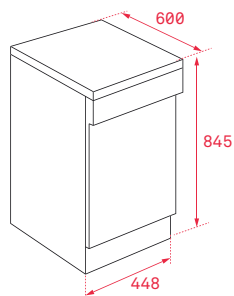

COLOR Inox
REF. 40782035 | EAN: 8421152146347

DIMENSIONES EXTERNAS
 845 mm 448 mm 600 mm

LAVAVAJILLAS

LP8 410

— EASY

2520 L/ANNUM	197 KWH/ANNUM
-----------------	------------------

- Capacidad: 9 cubiertos
- Cinco programas de lavado
- Cuatro temperaturas de lavado (45°/55°/60°/65°)
- Programa media carga
- Programa rápido 30'
- Programa ECO
- Programación digital diferida (3-6-9 horas)
- Cesta superior regulable en altura
- Sistema de seguridad AQUASTOP
- Ruido máximo: 49 dBA

COLOR Blanco
REF. 40782036 | EAN: 8421152146354

DIMENSIONES EXTERNAS
↑ 845 mm → 448 mm ↻ 600 mm

COLOR Blanco
REF. 40782032 | EAN: 8421152144565

DIMENSIONES EXTERNAS
↑ 845 mm → 448 mm ↻ 600 mm

COLOR Blanco
REF. 40782910 | EAN: 8421152144596