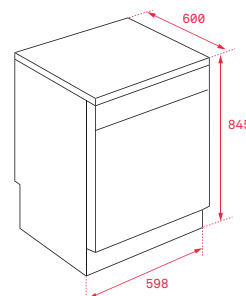

COLOR Inox
REF. 40782072 | EAN: 8421152144541

DIMENSIONES EXTERNAS
⬆ 845 mm ➡ 598 mm ↻ 600 mm

LP8 810

— **EASY**

3080 L/ANNUM	258 KWH/ANNUM
-----------------	------------------

- Capacidad: 12 cubiertos
- Cinco programas de lavado
- Cuatro temperaturas de lavado (45°/55°/60°/65°)
- Programa media carga
- Programa rápido 30´
- Programa ECO
- Programación digital diferida (3-6-9 horas)
- Cesta superior regulable en altura
- Sistema de seguridad AQUASTOP
- Ruido máximo: 49 dBA

COLOR Blanco
REF. 40782071 | EAN: 8421152144534

DIMENSIONES EXTERNAS
⬆ 845 mm ➡ 598 mm ↻ 600 mm

LP8 700

— **EASY**

3220 L/ANNUM	273 KWH/ANNUM
-----------------	------------------

- Capacidad: 12 cubiertos
- Cuatro programas de lavado
- Tres temperaturas de lavado (45°/60°/65°)
- Programa media carga
- Programa rápido 30´
- Programa ECO
- Cesta superior regulable en altura
- Sistema de seguridad AQUASTOP
- Ruido máximo: 49 dBA