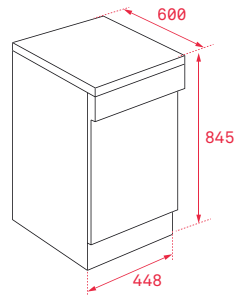

COLOR Blanco
REF. 40782036 | EAN: 8421152146354

DIMENSIONES EXTERNAS
↑ 845 mm → 448 mm ↻ 600 mm

COLOR Blanco
REF. 40782032 | EAN: 8421152144565

DIMENSIONES EXTERNAS
↑ 845 mm → 448 mm ↻ 600 mm

COLOR Blanco
REF. 40782910 | EAN: 8421152144596