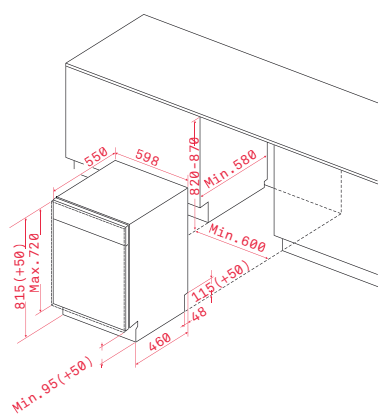

COLOR Inox
REF. 40782129 | EAN: 8421152153819

DIMENSIONES EXTERNAS
 865/815 mm 598 mm 550 mm

DW857FI

_TOTAL

- Capacidad: 13 cubiertos
- 9 programas de lavado
- Seis temperaturas de lavado (40° / 45° / 50° / 55° / 60° / 65°)
- Función secado extra
- Programa de media carga
- Programa rápido 30'
- Descalcificador y microfiltrado
- Regulación frontal de patas traseras
- Programación digital diferida (1-24 horas)
- Cesta superior regulable en altura
- Sistema de seguridad AQUASTOP TOTAL
- Ruido máximo: 49 dBA.

COLOR Inox
REF. 40782125 | EAN: 8421152131749

DIMENSIONES EXTERNAS
 865/815 mm 598 mm 550 mm

LAVAVAJILLAS

DW8 55 FI

— _TOTAL

3080 L/ANNUM	258 KWH/ANNUM
-----------------	------------------

- Capacidad: 12 cubiertos
- Cinco programas de lavado
- Cuatro temperaturas de lavado (45°/55°/60°/65°)
- Programa media carga
- Programa rápido 30´
- Descalcificador y Microfiltrado
- Regulación frontal patas traseras
- Programación digital diferida (3-6-9 horas)
- Cesta superior regulable en altura
- Sistema de seguridad AQUASTOP TOTAL
- Ruido máximo: 49 dBA

COLOR Inox
REF. 40782145 | EAN: 8421152131756

DIMENSIONES EXTERNAS
⬆ 865/815 mm ➡ 448 mm ↻ 550 mm

DW8 40 FI

— _TOTAL

2520 L/ANNUM	197 KWH/ANNUM
-----------------	------------------

- Capacidad: 9 cubiertos
- Cinco programas de lavado
- Cuatro temperaturas de lavado (45°/55°/60°/65°)
- Programa media carga
- Programa rápido 30´
- Descalcificador y Microfiltrado
- Regulación frontal patas traseras
- Programación digital diferida (3-6-9 horas)
- Cesta superior regulable en altura
- Sistema de seguridad AQUASTOP TOTAL
- Ruido máximo: 49 dBA