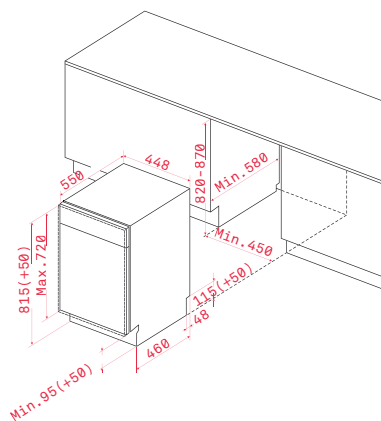

COLOR Inox
REF. 40782125 | EAN: 8421152131749

DIMENSIONES EXTERNAS
 865/815 mm 598 mm 550 mm

LAVAVAJILLAS

DW8 55 FI

— _TOTAL

3080 L/ANNUM	258 KWH/ANNUM
-----------------	------------------

- Capacidad: 12 cubiertos
- Cinco programas de lavado
- Cuatro temperaturas de lavado (45°/55°/60°/65°)
- Programa media carga
- Programa rápido 30´
- Descalcificador y Microfiltrado
- Regulación frontal patas traseras
- Programación digital diferida (3-6-9 horas)
- Cesta superior regulable en altura
- Sistema de seguridad AQUASTOP TOTAL
- Ruido máximo: 49 dBA

COLOR Silver
REF. 40782132 | EAN: 8421152144572

DIMENSIONES EXTERNAS
⬆ 865/815 mm ➡ 598 mm ↻ 550 mm

DW8 41 FI

— _TOTAL

2520 L/ANNUM	211 KWH/ANNUM
-----------------	------------------

- Capacidad: 10 cubiertos
- Seis programas de lavado
- Seis temperaturas de lavado (40°/45°/50°/55°/60°/65°)
- Programa media carga
- Programa secado extra
- Descalcificador y Microfiltrado
- Regulación frontal patas traseras
- Programación digital diferida (1-24 horas)
- Cesta superior regulable en altura (push up)
- Sistema de seguridad AQUASTOP TOTAL
- Ruido máximo: 49 dBA

COLOR Inox
REF. 40782145 | EAN: 8421152131756

DIMENSIONES EXTERNAS
⬆ 865/815 mm ➡ 448 mm ↻ 550 mm

DW8 40 FI

— _TOTAL

2520 L/ANNUM	197 KWH/ANNUM
-----------------	------------------

- Capacidad: 9 cubiertos
- Cinco programas de lavado
- Cuatro temperaturas de lavado (45°/55°/60°/65°)
- Programa media carga
- Programa rápido 30´
- Descalcificador y Microfiltrado
- Regulación frontal patas traseras
- Programación digital diferida (3-6-9 horas)
- Cesta superior regulable en altura
- Sistema de seguridad AQUASTOP TOTAL
- Ruido máximo: 49 dBA