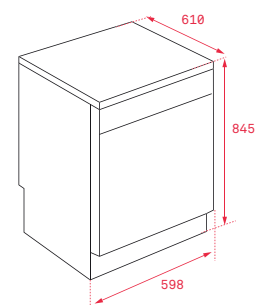

COLOR Inox
REF. 40782501 | EAN: 8421152153758

DIMENSIONES EXTERNAS
⬆️ 845 mm ➡️ 598 mm ↻ 610 mm

LP9 840 INOX

— **_MAESTRO**

- Capacidad: 13 cubiertos
- Ocho programas de lavado
- Cinco temperaturas de lavado (40°/45°/55°/62°/65°)
- Sistema Aqualogic
- Programa media carga
- Programa rápido 40'
- Programa ECO
- Programación digital diferida (1-24 horas)
- Cesta superior regulable en altura (push up)
- Sistema de seguridad AQUASTOP
- Ruido máximo: 47 dBA

COLOR Inox
REF. 40782392 | EAN: 8421152153765

DIMENSIONES EXTERNAS
⬆️ 845 mm ➡️ 598 mm ↻ 610 mm

LP9 840

— **_MAESTRO**

- Capacidad: 13 cubiertos
- Ocho programas de lavado
- Cinco temperaturas de lavado (40°/45°/55°/62°/65°)
- Sistema Aqualogic
- Programa media carga
- Programa rápido 40'
- Programa ECO
- Programación digital diferida (1-24 horas)
- Cesta superior regulable en altura (push up)
- Sistema de seguridad AQUASTOP
- Ruido máximo: 47 dBA

COLOR Blanco
REF. 40782393 | EAN: 8421152153772

DIMENSIONES EXTERNAS
⬆️ 845 mm ➡️ 598 mm ↻ 610 mm

**LP8 825**

_TOTAL

- Capacidad: 14 cubiertos
- Tercera bandeja para cubiertos
- Tercer rociador
- Seis programas de lavado
- Cinco temperaturas de lavado (40°/45°/50°/60°/65°)
- Programa media carga
- Programa aclarado 15'
- Programa ECO
- Programación digital diferida (1-24 horas)
- Cesta superior regulable en altura
- Sistema de seguridad AQUASTOP
- Ruido máximo: 47 dBA

COLOR Inox
REF. 40782362 | EAN: 8421152153802

DIMENSIONES EXTERNAS
 845 mm 598 mm 610 mm

LP8 820

_TOTAL

- Capacidad: 12 cubiertos
- Seis programas de lavado
- Cinco temperaturas de lavado (40° / 45° / 50° / 60° / 65°)
- Programa de media carga
- Programa aclarado 15'
- Programa ECO
- Programación digital diferida (1-24 horas)
- Cesta superior regulable en altura
- Sistema de seguridad AQUASTOP
- Ruido máximo: 49 dBA.