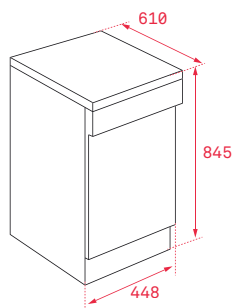

LP9 440

_MAESTRO

A++ Energía	AUTO Auto	ECO ECO
2240 L/ANNUM	211 KWH/ANNUM	

- Capacidad: 10 cubiertos
- Ocho programas de lavado
- Cinco temperaturas de lavado (40°/45°/55°/62°/65°)
- Sistema Aqualogic
- Programa media carga
- Programa rápido 30'
- Programa ECO
- Programación digital diferida (1-24 horas)
- Cesta superior regulable en altura (push up)
- Sistema de seguridad AQUASTOP
- Ruido máximo: 47 dBA

COLOR Inox
REF. 40782342 | EAN: 8421152153789

DIMENSIONES EXTERNAS
845 mm 448 mm 610 mm

LP9 440

_MAESTRO

A++ Energía	AUTO Auto	ECO ECO
2240 L/ANNUM	211 KWH/ANNUM	

- Capacidad: 10 cubiertos
- Ocho programas de lavado
- Cinco temperaturas de lavado (40°/45°/55°/62°/65°)
- Sistema Aqualogic
- Programa media carga
- Programa rápido 30'
- Programa ECO
- Programación digital diferida (1-24 horas)
- Cesta superior regulable en altura (push up)
- Sistema de seguridad AQUASTOP
- Ruido máximo: 47 dBA