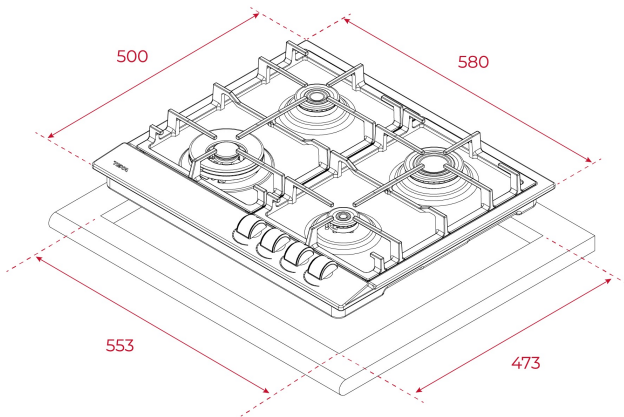

TEKA**GSC 64320 WBA****WONDER** - Parrilla de cocción a gas de 58 cm x 50 cm con 4 quemadores de alta eficienciaAutoencendido
integradoSeguridad
por
Termopar
integrada**REFERENCIA**

REF: 112610056

EAN: 8434778021523

Potencia nominal máxima: 9,550 W (32,584 BTU).

Voltaje: 127 V~

Frecuencia: 60 Hz.

Peso: 8.75 kg.

Dimensiones: Exterior (Alto/Ancho/Fondo): 85/580/500 mm

DIMENSIONES**Altura del producto (mm):** 85**Anchura del producto (mm):** 580**Profundidad del producto (mm):** 500**Longitud del producto (mm):****Peso del producto (Kg):** 8,75**ESPECIFICACIONES TÉCNICAS**