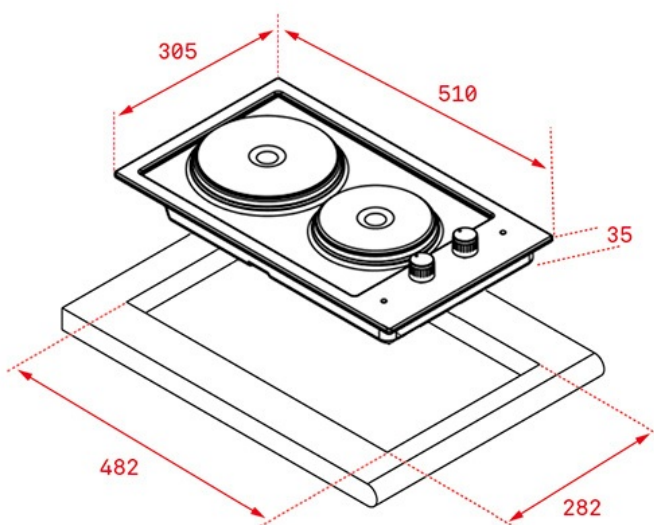

**TEKA****EFX 30.1 2P (220)**

Placa Modular con 2 placas eléctricas blindadas en 30 cm

Autoencendido  
integrado**REFERENCIA**

REF: 40214505

EAN: 8421152155752

**CARACTERÍSTICAS**

Placa de cocción eléctrica

Mandos frontales metalizados incorporados con frente negro

Elementos calefactores:

-Una placa eléctrica blindada de Ø 145 mm

-Una placa eléctrica blindada de Ø 180 mm

Limitador térmico en ambas zonas

Pilotos indicadores de funcionamiento

Potencia nominal máxima: 3.500 W

Combinable con cualquier otro modelo de la gama EFX: kit de unión opcional 40204395

**DIMENSIONES****Altura del producto (mm):** 35**Anchura del producto (mm):** 305**Profundidad del producto (mm):** 510**Longitud del producto (mm):****Peso del producto (Kg):** 5,2**ESPECIFICACIONES TÉCNICAS**