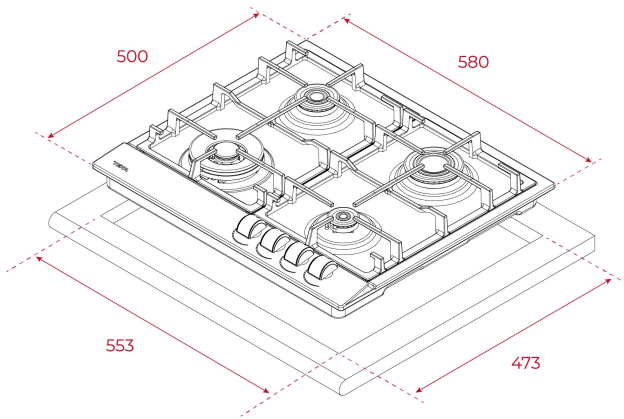

TEKA**GSC 64320 WBA****WONDER** - Parrilla de cocción a gas de 58 cm x 50 cm con 4 quemadores de alta eficienciaAutoencendido
integradoSeguridad
por
Termopar
integrada**REFERENCIA**

REF: 112610056

EAN: 8434778021523

Potencia nominal máxima: 9,550 W (32,584 BTU).

Voltaje: 127 V~

Frecuencia: 60 Hz.

Peso: 8.75 kg.

Dimensiones: Exterior (Alto/Ancho/Fondo): 85/580/500 mm

DIMENSIONES**Altura del producto (mm):** 85**Anchura del producto (mm):** 580**Profundidad del producto (mm):** 500**Longitud del producto (mm):****Peso del producto (Kg):** 8,75**ESPECIFICACIONES TÉCNICAS**