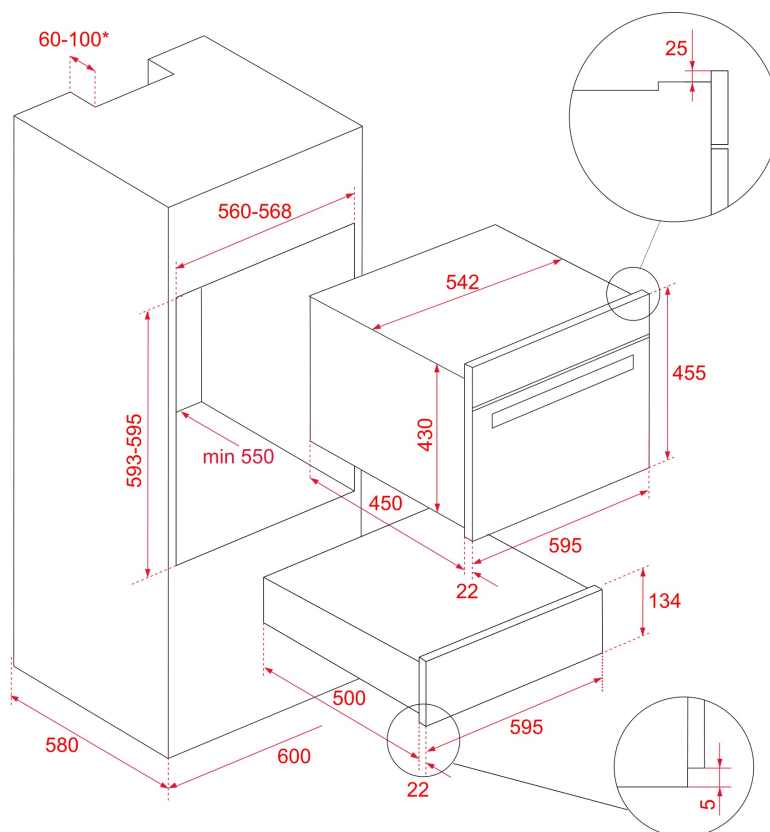

CARACTERÍSTICAS

Cristal negro y marco en acero inoxidable con antihuella

Cajón telescópico extraíble

Sistema de apertura push-pull

Piloto indicativo de funcionamiento

Tapete antiderrapante

Regulador de temperatura: 30 a 80°C

Capacidad:

- 6 servicios

Ó

- 6 platos (24 cm)

- 6 tazones (10 cm)

- 1 plato para servir (17 cm)

- 1 plato para servir (19 cm)

- 1 plato para servir (32 cm)

Frecuencia: 50/60 Hz

Peso: 18 kg

Dimensiones

Exterior (Alto/Ancho/Fondo): 140/595/557 mm

DIMENSIONES

Altura del producto (mm): 140

Anchura del producto (mm):
595

Profundidad del producto
(mm): 557

Longitud del producto (mm):

Peso del producto (Kg): 18

ESPECIFICACIONES TÉCNICAS

CARACTERÍSTICAS

Certificados: CE; CB

Frente frío: Sí

CONEXIÓN ELÉCTRICA

Potencia nominal máxima (W): 420