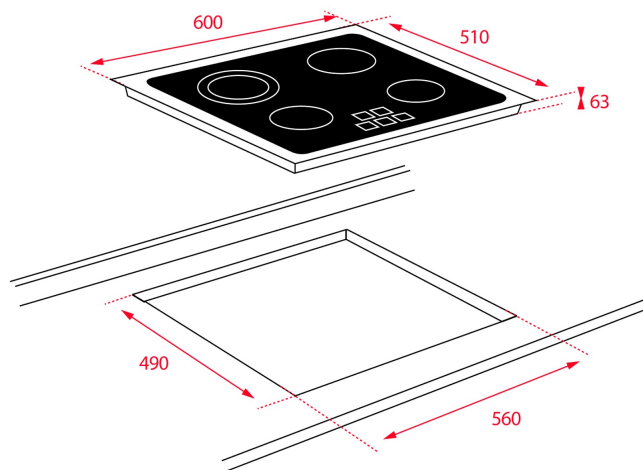

Touch Control
Programador del tiempo de cocción
4 zonas (Ø145 mm + Ø145 mm + Ø180 mm + Ø180/210 mm)
Función golpe de cocción
Función cronómetro con avisador acústico
Sistema fácil instalación Fast-Click
Potencia nominal máxima: 6.200 W

DIMENSIONES

Altura del producto (mm): 51
Anchura del producto (mm): 605
Profundidad del producto (mm): 515
Longitud del producto (mm):
Peso del producto (Kg): 8,9

ESPECIFICACIONES TÉCNICAS

MEDIDAS DE AJUSTE

Built-in Ancho (mm): 560
Incorporado en profundidad (mm): 490
Incorporado Altura (mm): 51

CARACTERÍSTICAS

Número de potencias eléctricas: 9

CONEXIÓN ELÉCTRICA

Frecuencia (Hz): 50/60
Fuente de alimentación (V): 220-240
Longitud del cable (cm): 100
Potencia máxima nominal (W) (placa eléctrica): 6200

ZONAS DE COCCIÓN

Número de zonas de cocción: 4
El consumo de energía para toda la encimera, Wh / Kg: 188,72
Zona de cocción trasera izquierda - Diámetro (mm): 180 / 210
Zona de cocción trasera izquierda - Tipo: Double High Light
Zona de cocción trasera izquierda - Consumo en Wh/Kg (EU)