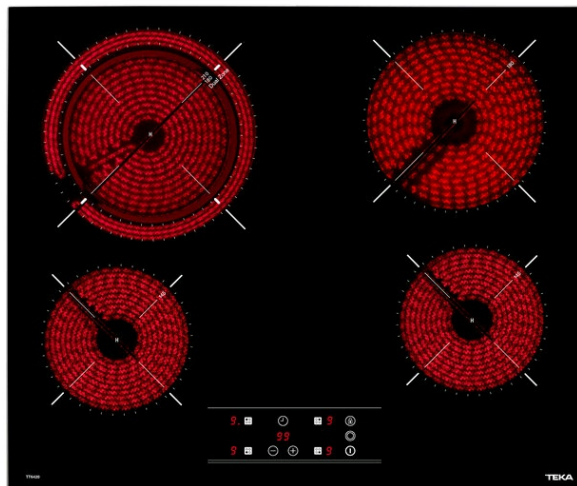

TT 6420 Vitrocerámica de 60 cm con Slim metal frame y 4 zonas con Touch Control

Seguridad por Termopar integrada

Función Power Plus

Easy installation

DESCRIPCIÓN

Vitrocerámica de 60 cm con Slim metal frame y 4 zonas con Touch Control

Touch Control
Programador del tiempo de cocción
4 zonas (Ø145 mm + Ø145 mm + Ø180 mm + Ø180/210 mm)
Función golpe de cocción
Función cronómetro con avisador acústico
Sistema fácil instalación Fast-Click
Potencia nominal máxima: 6.200 W

DIMENSIONES

Altura del producto (mm): 51
Anchura del producto (mm): 605
Profundidad del producto (mm): 515
Longitud del producto (mm):
Peso del producto (Kg): 8,9

ESPECIFICACIONES TÉCNICAS

MEDIDAS DE AJUSTE

66/2014): 189,32

Zona de cocción frontal izquierda - Diámetro (mm): 145

Zona de cocción frontal izquierda - Tipo: Single High Light

Zona de cocción frontal izquierda - Consumo en Wh/Kg (EU

66/2014): 189,51