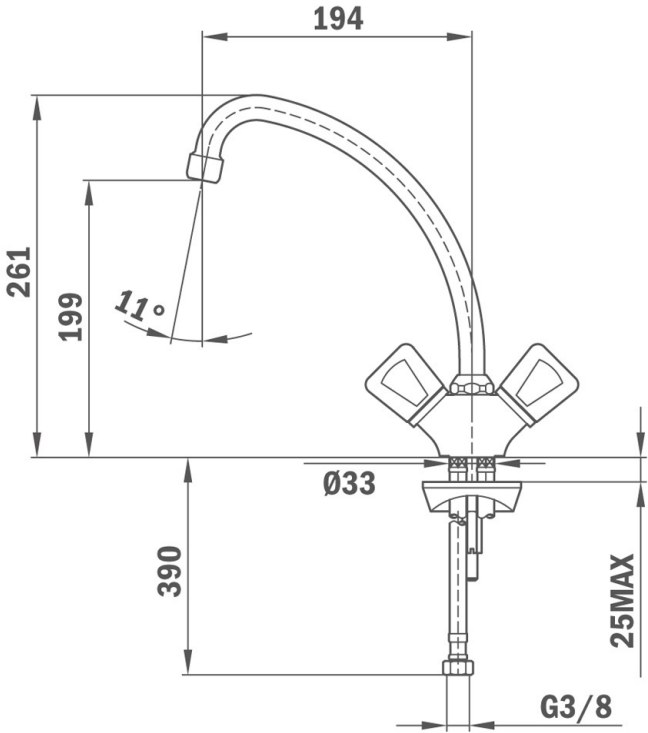

REFERENCIA

REF. 37911284
EAN. 8413509090854

TEKA

LASER (LS 912)

CARACTERÍSTICAS

Acabado: Cromo extreme glow

Caño giratorio

Bimando

Aireador anti-cal

Mangueras flexibles de alimentación incluidas

Cartucho cerámico de gran duración

Presión de funcionamiento: 1 - 10 bar (kg/cm)

Presión de funcionamiento recomendada: 2 -5 bar (kg/cm)

Temperatura recomendada del agua caliente: 45 °C - 65 °C

Temperatura máxima del agua caliente: 90°C

Peso neto: 1.1 kg

LASER (LS 912)

DIMENSIONES

- Altura del producto (mm): 261
- Anchura del producto (mm):
- Profundidad del producto (mm):
- Longitud del producto (mm):
- Peso del producto (Kg): 1,1