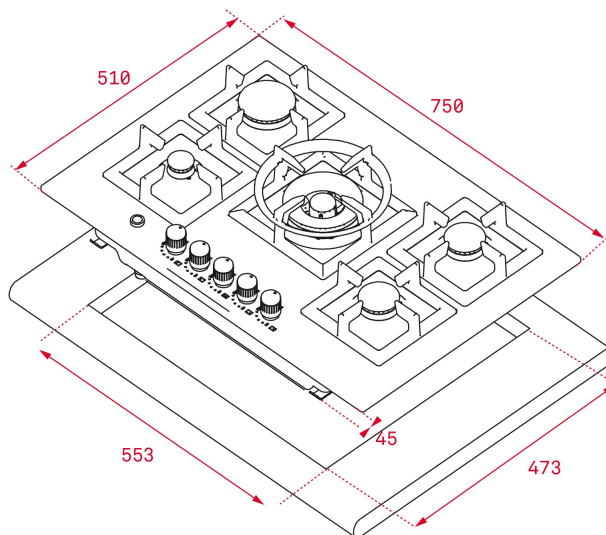

GAMA

Maestro

COLORES

REFERENCIA

REF. 40211501
EAN. 8421152158722

CARACTERÍSTICAS

Acero inoxidable
Parrillas de hierro fundido
Tapas de quemadores de hierro fundido
Perillas ergonómicas frontales WISH
Soporte WOK
Seguridad por termopar integrada en cada quemador
Encendido electrónico integrado en cada perilla
Quemadores de alta eficiencia a gas:
-1 quemador doble flama: 4,000 W (13,648 BTU)
-1 quemador rápido: 3,000 W (10,236 BTU)
-2 quemadores semi rápidos: 1,750 W (5,971 BTU)
-1 quemador auxiliar: 1,000 W (3,412 BTU)
Tipos de gas: LP (butano/propano) o natural
Potencia nominal máxima: 11,500 W (39,240 BTU)
Voltaje: 127 V~
Frecuencia: 60 Hz
Peso: 12.5 kg
Dimensiones
Exterior (Alto/Ancho/Fondo): 45/750/510 mm

DIMENSIONES

Altura del producto (mm): 91

Anchura del producto (mm):

750

Profundidad del producto

(mm): 510

Longitud del producto (mm):

Peso del producto (Kg): 12,65

ESPECIFICACIONES TÉCNICAS

MEDIDAS DE AJUSTE

Built-in Ancho (mm): 553

Incorporado en profundidad (mm): 473

Incorporado Altura (mm): 45

CARACTERÍSTICAS

Tipo de gas: Butano

Potencia nominal máxima (W) (Gas): 11500