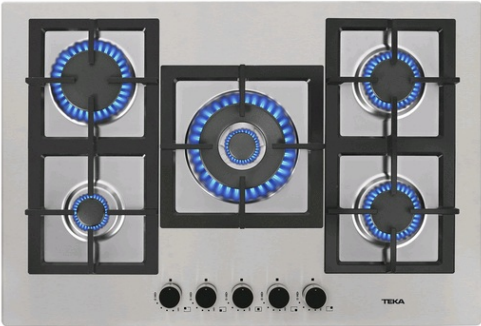

EFX 70.1 5G AI AL DR CI Parrilla de cocción a gas con 5 quemadores de alta eficiencia de 75 cm

Autoencendido
integrado

Seguridad por
Termopar
integrada

DESCRIPCIÓN

Parrilla de cocción a gas con 5 quemadores de alta eficiencia de 75 cm

GAMA

Maestro

COLORES

REFERENCIA

REF. 40211501
EAN. 8421152158722

CARACTERÍSTICAS

Acero inoxidable
Parrillas de hierro fundido
Tapas de quemadores de hierro fundido
Perillas ergonómicas frontales WISH
Soporte WOK
Seguridad por termopar integrada en cada quemador
Encendido electrónico integrado en cada perilla
Quemadores de alta eficiencia a gas:
-1 quemador doble flama: 4,000 W (13,648 BTU)
-1 quemador rápido: 3,000 W (10,236 BTU)
-2 quemadores semi rápidos: 1,750 W (5,971 BTU)
-1 quemador auxiliar: 1,000 W (3,412 BTU)
Tipos de gas: LP (butano/propano) o natural
Potencia nominal máxima: 11,500 W (39,240 BTU)
Voltaje: 127 V~
Frecuencia: 60 Hz
Peso: 12.5 kg
Dimensiones
Exterior (Alto/Ancho/Fondo): 45/750/510 mm

DIMENSIONES

Altura del producto (mm): 91

Anchura del producto (mm):

750

Profundidad del producto

(mm): 510

Longitud del producto (mm):

Peso del producto (Kg): 12,65

ESPECIFICACIONES TÉCNICAS

MEDIDAS DE AJUSTE

Built-in Ancho (mm): 553

Incorporado en profundidad (mm): 473

Incorporado Altura (mm): 45

CARACTERÍSTICAS

Tipo de gas: Butano

Potencia nominal máxima (W) (Gas): 11500