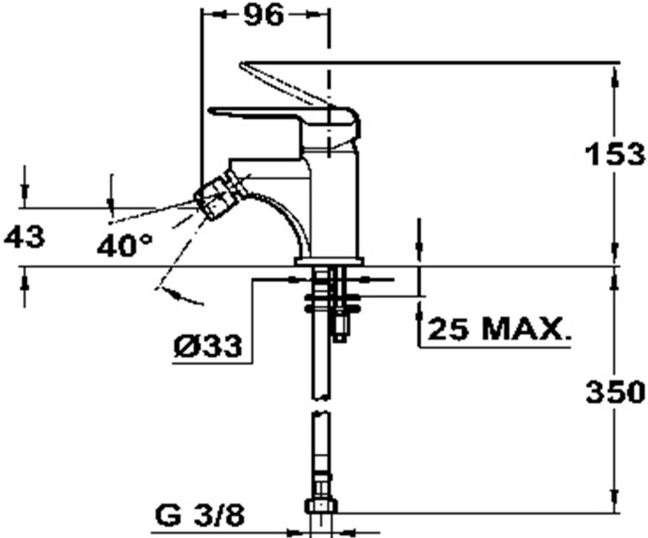

Mangueras flexibles de alimentación incluidas

Cartucho cerámico de gran duración

Presión de funcionamiento: 1 - 10 bar (kg/cm)

Presión de funcionamiento recomendada: 2 -5 bar (kg/cm)

Temperatura recomendada del agua caliente: 45 °C - 65 °C

Temperatura máxima del agua caliente: 90°C

Peso neto: 1.1 kg

MF2 Project (MN)

DIMENSIONES

- Altura del producto (mm):
- Anchura del producto (mm):
- Profundidad del producto (mm):
- Longitud del producto (mm):
- Peso del producto (Kg): 1,52