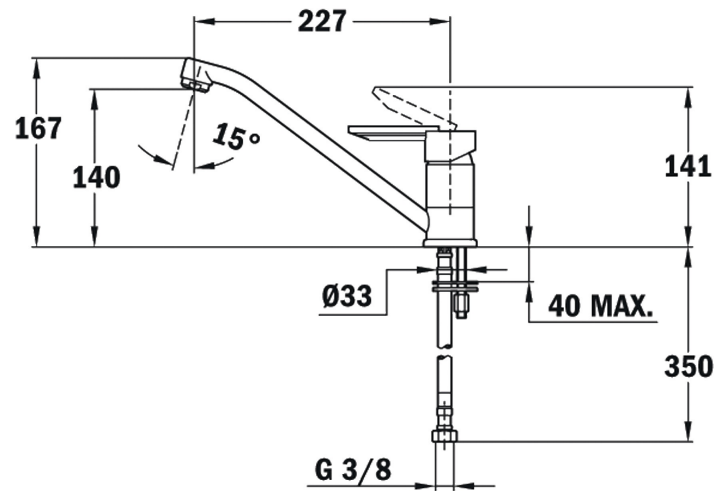

### **CARACTERÍSTICAS**

Acabado: Cromo extreme glow

Caño giratorio

Aireador anti-cal

Mangueras flexibles de alimentación incluidas

Cartucho cerámico de gran duración

Presión de funcionamiento: 1 - 10 bar (kg/cm )

Presión de funcionamiento recomendada: 2 -5 bar (kg/cm )

Temperatura recomendada del agua caliente: 45 °C - 65 °

Peso neto: 1.9 kg

### DIMENSIONES

Altura del producto (mm): 167

Anchura del producto (mm):

Profundidad del producto (mm):

Longitud del producto (mm):

Peso del producto (Kg): 1