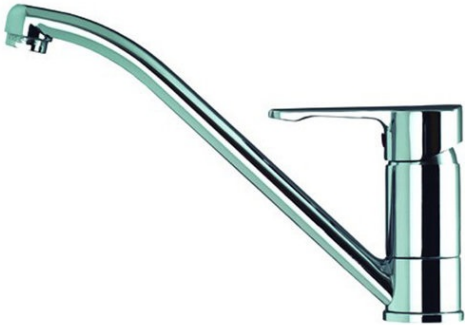

# MF2 ProJECT (ML) Grifo de cocina

Anti-Scale  
Aerator

Swivel Spout

**DESCRIPCIÓN**

Grifo de cocina

**GAMA**

Easy

**COLORES**

### **CARACTERÍSTICAS**

Acabado: Cromo extreme glow

Caño giratorio

Aireador anti-cal

Mangueras flexibles de alimentación incluidas

Cartucho cerámico de gran duración

Presión de funcionamiento: 1 - 10 bar (kg/cm )