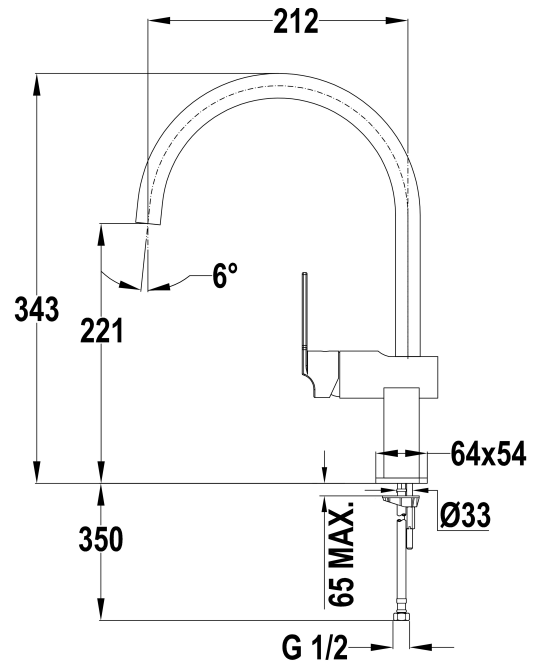

Temperatura máxima del agua caliente: 90°C

Peso neto: 1.6 kg

Cuadro (MZ 915)

DIMENSIONES

Altura del producto (mm): 343

Anchura del producto (mm):

Profundidad del producto
(mm):

Longitud del producto (mm):

Peso del producto (Kg): 1,92

ESPECIFICACIONES TÉCNICAS

MODELOS

Tipo de instalación: Libre instalación