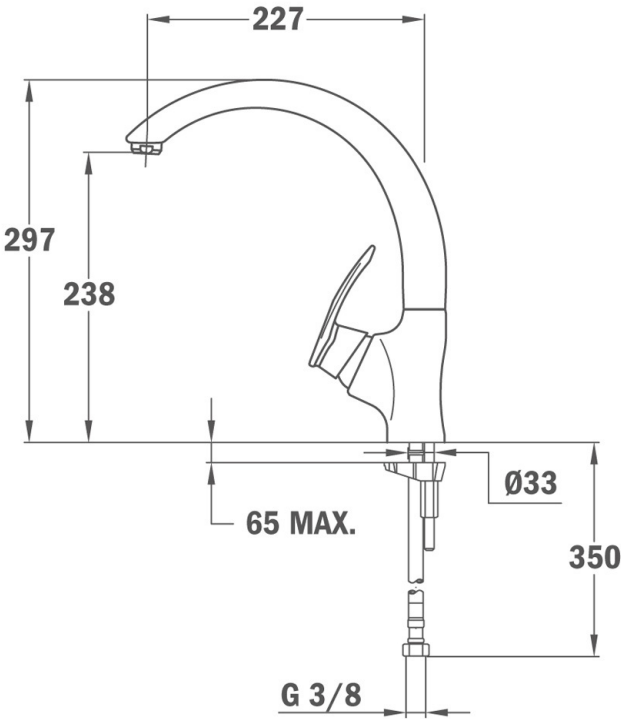

Mangueras flexibles de alimentación incluidas

Cartucho cerámico de gran duración

Presión de funcionamiento: 1 - 10 bar (kg/cm)

Presión de funcionamiento recomendada: 2 -5 bar (kg/cm)

Temperatura recomendada del agua caliente: 45 °C - 65 °C

Temperatura máxima del agua caliente: 90°C

Peso neto: 2.2 kg

MC 10 Plus 915

DIMENSIONES

- Altura del producto (mm): 297
- Anchura del producto (mm):
- Profundidad del producto (mm):
- Longitud del producto (mm):
- Peso del producto (Kg): 2,55