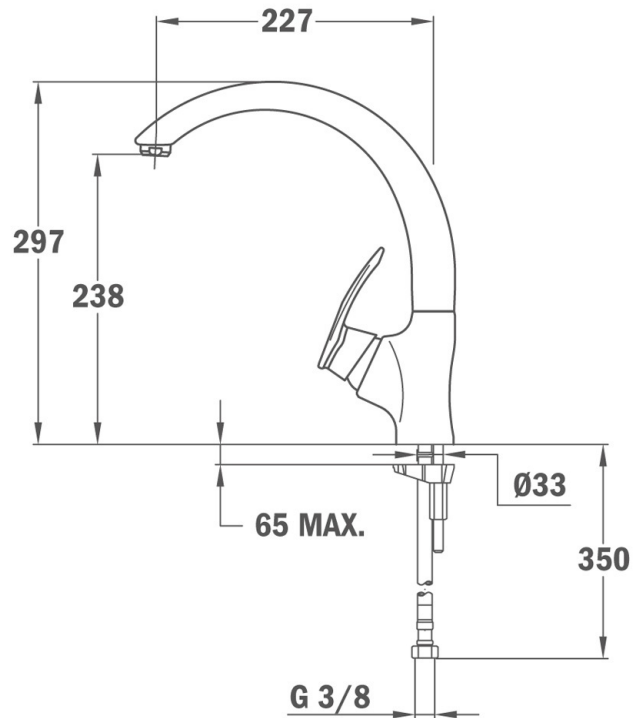

Caño giratorio

Aireador anti-cal

Manera extraíble con 2 funciones: chorro y regadera

Mangueras flexibles de alimentación incluidas

Cartucho cerámico de gran duración

Presión de funcionamiento: 1 - 10 bar (kg/cm)

Presión de funcionamiento recomendada: 2 -5 bar (kg/cm)

Temperatura recomendada del agua caliente: 45 °C - 65 °C

Temperatura máxima del agua caliente: 90°C

Peso neto: 2.1 kg

DIMENSIONES

Altura del producto (mm): 302

Anchura del producto (mm):

Profundidad del producto (mm):

Longitud del producto (mm):

Peso del producto (Kg): 2,43

ESPECIFICACIONES TÉCNICAS

MODELOS

Tipo de instalación: Libre instalación