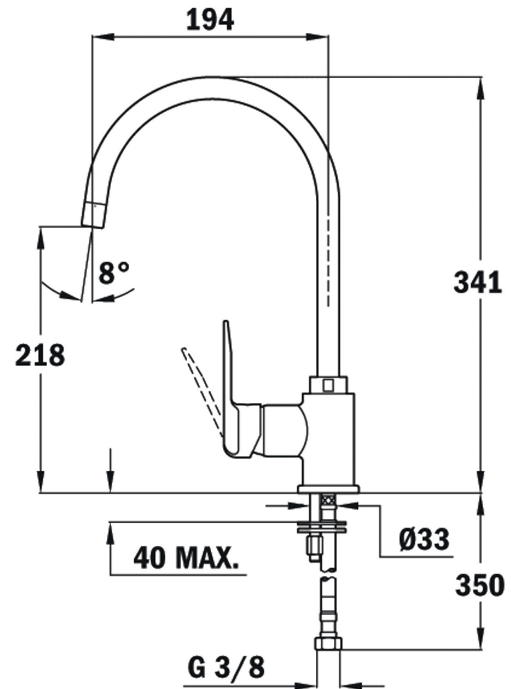

REFERENCIA

REF. 55995020I
EAN. 8421152134764

TEKA

SP 995 I

CARACTERÍSTICAS

Caño alto giratorio
Cartucho de discos cerámicos de alta resistencia
Preciso control de la temperatura
Mayor suavidad en el manejo
Aireador anticalcáreo
Latiguillos flexibles de 3/8" de alta resistencia

DIMENSIONES

Altura del producto (mm): 341

Anchura del producto (mm):

Profundidad del producto (mm):

Longitud del producto (mm):

Peso del producto (Kg): 1,55

ESPECIFICACIONES TÉCNICAS

MODELOS