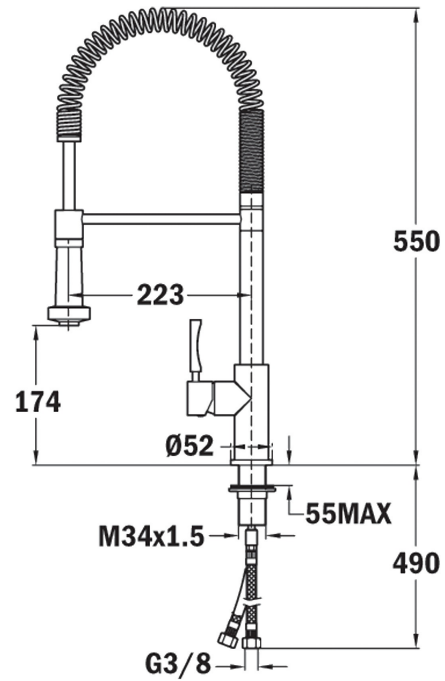

INX 939

CARACTERÍSTICAS

Fabricado en acero inoxidable de alta calidad AISI 304

Caño giratorio y flexible

Muelle flexible de alta resistencia

Flexible de acero inoxidable

Maneral extraíble con 1 función: chorro aireado

Cartucho de discos cerámicos de alta resistencia

Preciso control de la temperatura

Mayor suavidad en el manejo

Aireador anti calcáreo

Latiguillos flexibles de 3/8"

TEKA**INX 939**

DIMENSIONES

Altura del producto (mm): 550

Anchura del producto (mm):

Profundidad del producto (mm):

Longitud del producto (mm):

Peso del producto (Kg): 3,4

ESPECIFICACIONES TÉCNICAS

MODELOS

Tipo de instalación: Libre instalación