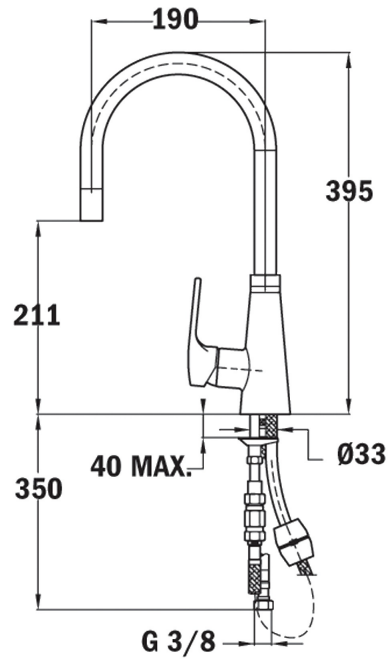

## DIMENSIONES

Altura del producto (mm): 395

Anchura del producto (mm):

Profundidad del producto  
(mm):

Longitud del producto (mm):

Peso del producto (Kg): 2,4