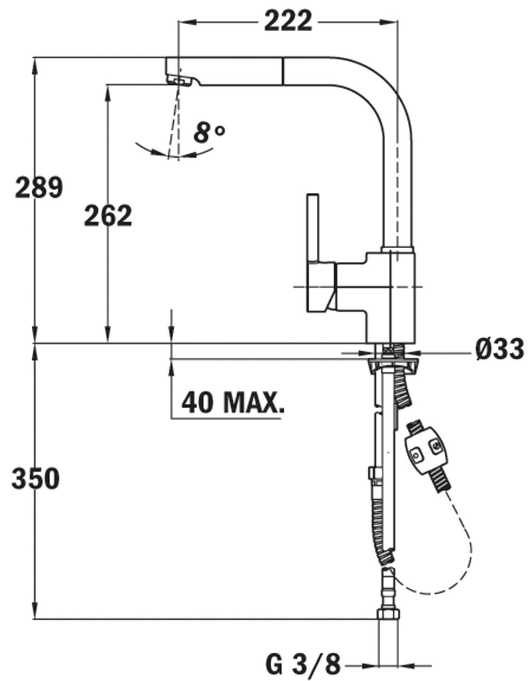

## DIMENSIONES

Altura del producto (mm): 289

Anchura del producto (mm):

Profundidad del producto (mm):

Longitud del producto (mm):

Peso del producto (Kg): 2,7

## ESPECIFICACIONES TÉCNICAS

MODELOS

Tipo de instalación: Libre instalación