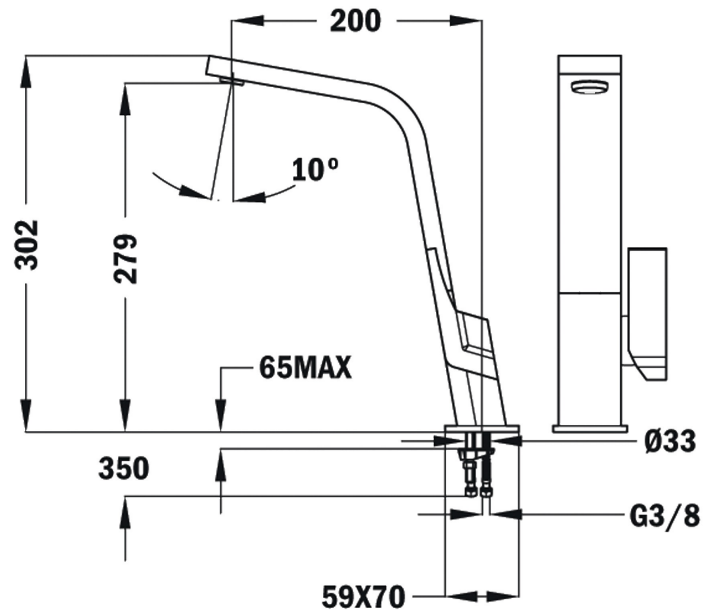

REFERENCIA

REF. 339150210
EAN. 8421152090398

TEKA

IC 915

CARACTERÍSTICAS

Diseño plano
Caño plano giratorio
Cartucho de discos cerámicos de alta resistencia
Preciso control de la temperatura
Mayor suavidad en el manejo
Aireador anti calcáreo integrado en el caño
Latiguillos de alimentación 1/2"

DIMENSIONES

Altura del producto (mm): 302

Anchura del producto (mm):

Profundidad del producto (mm):

Longitud del producto (mm):

Peso del producto (Kg): 2,4

ESPECIFICACIONES TÉCNICAS

MODELOS