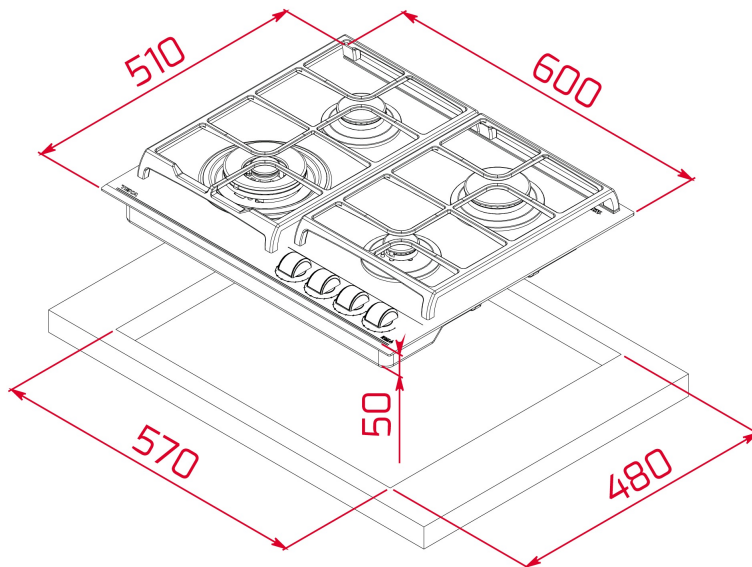

GZC 64320 XBB Placa Cristal Gas con función ExactFlame en 60 cm de gas butano

Autoencendido integrado

Seguridad por Termopar integrada

ExactFlame

Easy installation

DESCRIPCIÓN

Placa Cristal Gas con función ExactFlame en 60 cm de gas butano

DIMENSIONES

Altura del producto (mm): 98
Anchura del producto (mm): 600
Profundidad del producto (mm): 510
Longitud del producto (mm):
Peso del producto (Kg): 11,7

ESPECIFICACIONES TÉCNICAS

MEDIDAS DE AJUSTE

Built-in Ancho (mm): 570
Incorporado en profundidad (mm): 480
Incorporado Altura (mm): 49

CARACTERÍSTICAS

Tipo de gas: Butano
Potencia nominal máxima (W) (Gas): 9550
Auto ignición: Sí
Número de potencias eléctricas: 9

CONEXIÓN ELÉCTRICA

Longitud del cable (cm): 100
Potencia máxima nominal (W) (placa eléctrica): 1100

ZONAS DE COCCIÓN

Número de zonas de cocción: 4
Zona de cocción trasera izquierda - Tipo: SEMIRAPID
Zona de cocción frontal izquierda - Tipo: DOUBLE RING
Zona de cocción trasera derecha - Tipo: RAPID