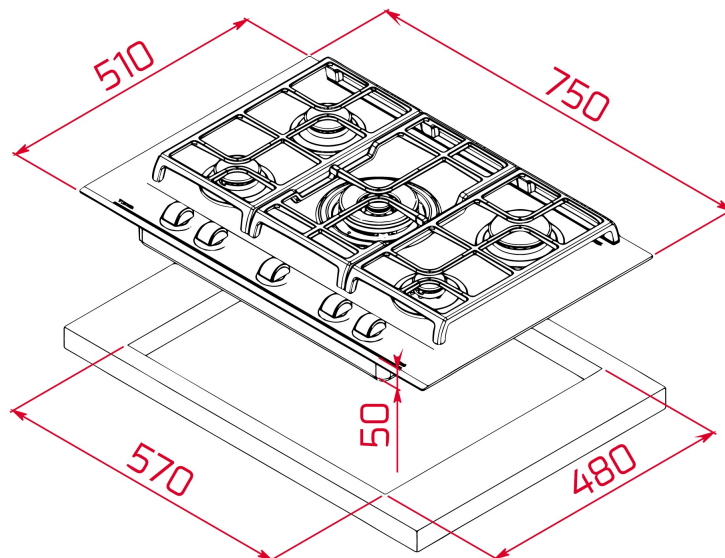

GZC 85330 XBB Placa Cristal Gas con función ExactFlame en 75 cm

Autoencendido
integrado

Seguridad por
Termopar
integrada

ExactFlame

Easy
installation

DESCRIPCIÓN

Placa Cristal Gas con función ExactFlame en 75 cm

CristalGas Exact Flame con bisel frontal
Mandos frontales de diseño ergonómico
Superficie de vidrio cerámico
9 niveles de potencia con un control exacto de la llama
1 quemador doble anillo, 5,00 kW
1 quemador rápido, 2,80 kW
2 quemadores semirapidos, 1,75 kW
1 quemador auxiliar 1,00 kW
Seguridad por termopar integrado en quemador individual
Autoencendido integrado en quemador y accionado por cada mando
Soporte para Wok opcional
Parrillas de fundición amplia superficie
Kit de fácil instalación
Tipología de Gas: Butano

DIMENSIONES

Altura del producto (mm): 50
Anchura del producto (mm): 750
Profundidad del producto (mm): 510
Longitud del producto (mm):
Peso del producto (Kg):

ESPECIFICACIONES TÉCNICAS

MEDIDAS DE AJUSTE

Built-in Ancho (mm): 570
Incorporado en profundidad (mm): 480
Incorporado Altura (mm): 50