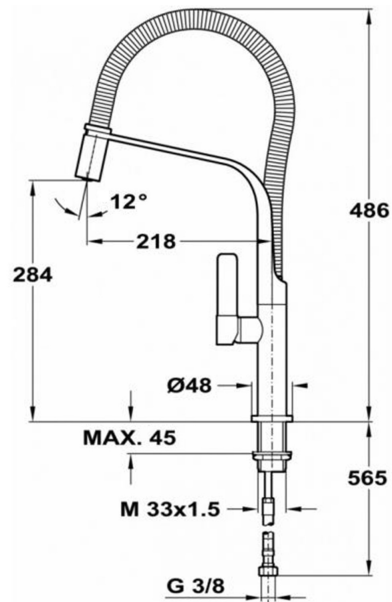

DIMENSIONES

Altura del producto (mm): 481

Anchura del producto (mm):

Profundidad del producto
(mm):

Longitud del producto (mm):

Peso del producto (Kg): 2,4

ESPECIFICACIONES TÉCNICAS

MODELOS