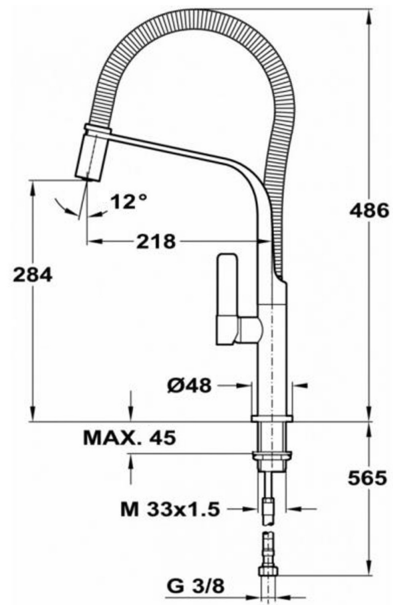

DIMENSIONES

Altura del producto (mm): 481

Anchura del producto (mm):

Profundidad del producto
(mm):

Longitud del producto (mm):

Peso del producto (Kg): 2,4

ESPECIFICACIONES TÉCNICAS

MODELOS