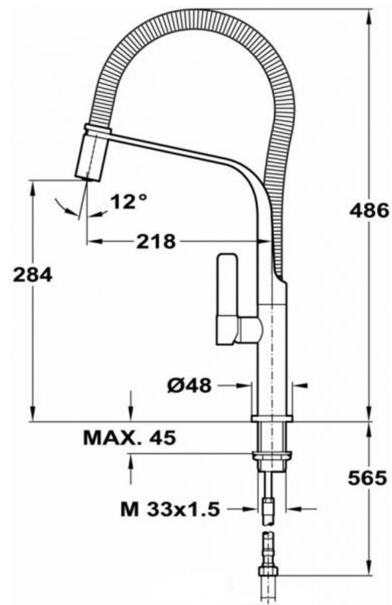

## DIMENSIONES

Altura del producto (mm): 481

Anchura del producto (mm):

Profundidad del producto (mm):

Longitud del producto (mm):

Peso del producto (Kg): 2,4

## ESPECIFICACIONES TÉCNICAS

MODELOS

Tipo de instalación: Libre instalación