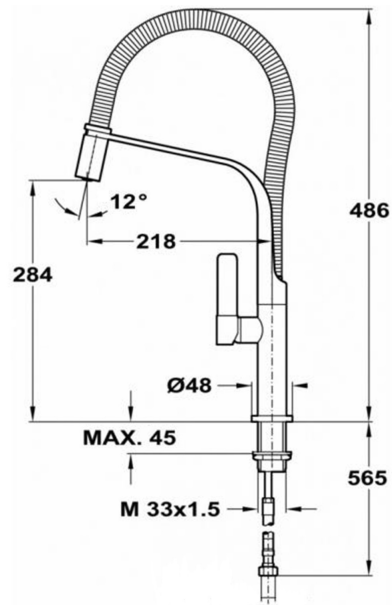

DIMENSIONES

Altura del producto (mm): 481

Anchura del producto (mm):

Profundidad del producto
(mm):

Longitud del producto (mm):

Peso del producto (Kg): 2,4

ESPECIFICACIONES TÉCNICAS

MODELOS