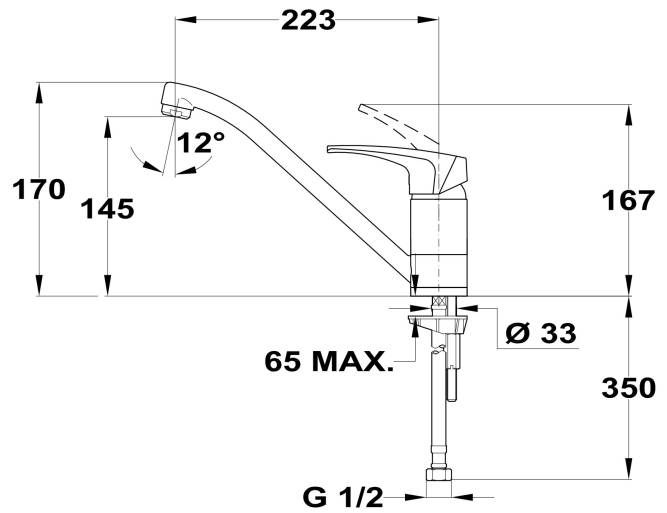

**GAMA**

Easy

**COLORES**

**REFERENCIA**

REF. 40911302  
EAN. 8413509194743

**MS1**

**CARACTERÍSTICAS**

Caño giratorio  
Cartucho de discos cerámicos de alta resistencia  
Preciso control de la temperatura  
Mayor suavidad en el manejo  
Aireador anticalcáreo  
Latiguillos flexibles de alimentación de 3/8"

## DIMENSIONES

Altura del producto (mm): 170

Anchura del producto (mm):

Profundidad del producto (mm):

Longitud del producto (mm):

Peso del producto (Kg): 1,38