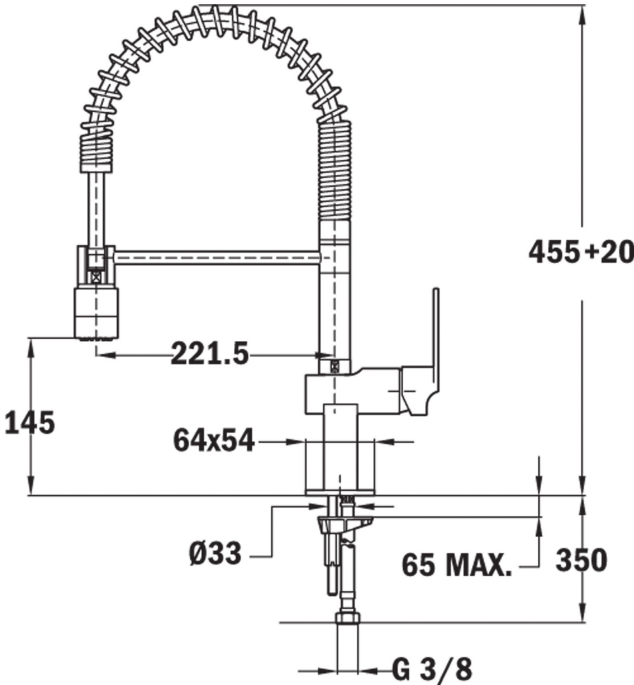

Caño giratorio y flexible

Aireador anti-cal

Maneral extraíble con 2 funciones: chorro y regadera

Mangueras flexibles de alimentación incluidas

Cartucho cerámico de gran duración

Presión de funcionamiento: 1 - 10 bar (kg/cm)

Presión de funcionamiento recomendada: 2 -5 bar (kg/cm)

Temperatura recomendada del agua caliente: 45 °C - 65 °C

Temperatura máxima del agua caliente: 90°C

Peso neto: 2.9 kg

Pro (MY1)

DIMENSIONES

- Altura del producto (mm): 535
- Anchura del producto (mm):
- Profundidad del producto (mm):
- Longitud del producto (mm):
- Peso del producto (Kg): 3,2

ESPECIFICACIONES TÉCNICAS

MODELOS

Tipo de instalación: Libre instalación