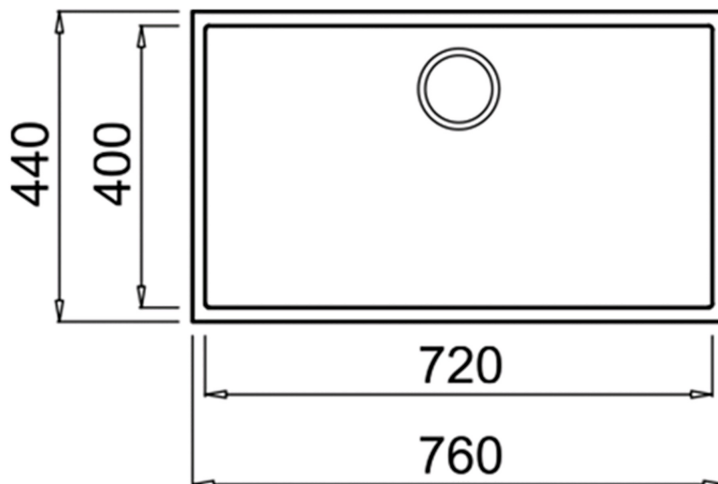

Desagüe: 3 ½"

Incluye:

-Contraacanasta con rebosadero decorativo

-Sifón / Cespól

-Grapas para instalación

Peso: 10.8 kg

Dimensiones

Exterior (Largo/Ancho): 760 x 440 mm

Cubeta (Largo/Ancho/Profundo): 720 x 400 x 200 mm

DIMENSIONES

Altura del producto (mm):

Anchura del producto (mm):

440

Profundidad del producto (mm): 200

Longitud del producto (mm):

760

Peso del producto (Kg): 10,83

ESPECIFICACIONES TÉCNICAS

CUBETA PRINCIPAL

Longitud de la cubeta principal: 720

Anchura de la cubeta principal: 400

Profundidad de la cubeta principal: 200

OTRAS CARACTERÍSTICAS