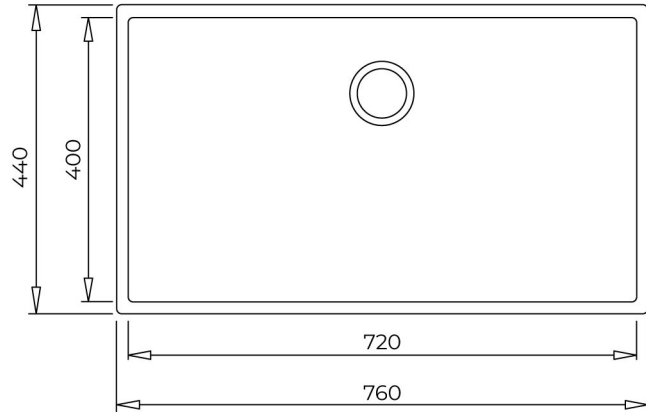

Desagüe: 3 ½"

Incluye:

-Contracanasta con rebosadero decorativo

-Sifón / Cespól

-Grapas para instalación

Peso: 10.8 kg

Incluye:

-Contracanasta con rebosadero decorativo

-Sifón / Cespól

-Grapas para instalación

Peso: 10.8 kg

DIMENSIONES

Altura del producto (mm):

Anchura del producto (mm):

440

Profundidad del producto

(mm): 200

Longitud del producto (mm):

760

Peso del producto (Kg): 10,83

ESPECIFICACIONES TÉCNICAS

CUBETA PRINCIPAL

Longitud de la cubeta principal: 720

Anchura de la cubeta principal: 400