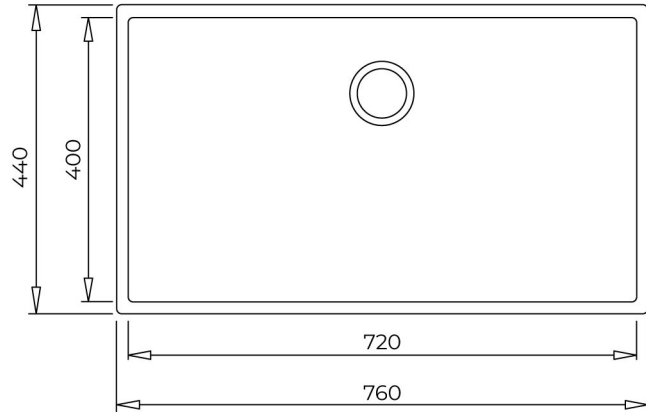

Desagüe: 3 ½"

Incluye:

-Contraacanasta con rebosadero decorativo

-Sifón / Cespól

-Grapas para instalación

Peso: 10.8 kg

Dimensiones

Exterior (Largo/Ancho): 760 x 440 mm

Cubeta (Largo/Ancho/Profundo): 720 x 400 x 200 mm

DIMENSIONES

Altura del producto (mm):

Anchura del producto (mm):

440

Profundidad del producto

(mm): 200

Longitud del producto (mm):

760

Peso del producto (Kg): 10,83

ESPECIFICACIONES TÉCNICAS

CUBETA PRINCIPAL

Longitud de la cubeta principal: 720

Anchura de la cubeta principal: 400

Profundidad de la cubeta principal: 200

OTRAS CARACTERÍSTICAS