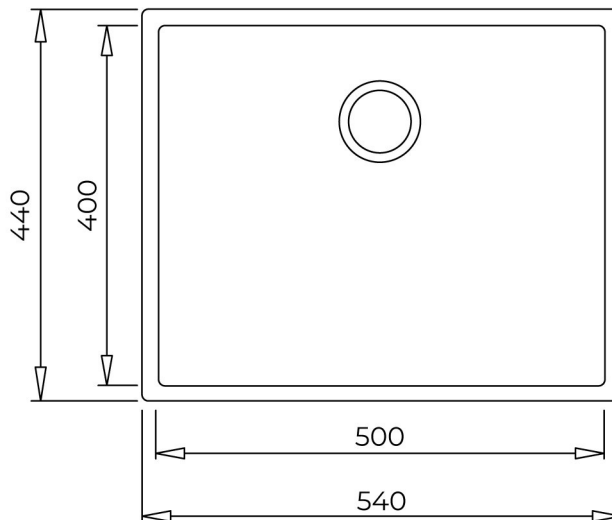

Desagüe: 3 ½"

Incluye:

-Contraacanasta con rebosadero decorativo

-Sifón / Cespól

-Grapas para instalación

Peso: 8.1 kg

Dimensiones

Exterior (Largo/Ancho): 540 x 440 mm

Cubeta (Largo/Ancho/Profundo): 500 x 400 x 200 mm

DIMENSIONES

Altura del producto (mm):

Anchura del producto (mm):

440

Profundidad del producto (mm): 200

Longitud del producto (mm):

540

Peso del producto (Kg): 8,17

ESPECIFICACIONES TÉCNICAS

CUBETA PRINCIPAL

Longitud de la cubeta principal: 500

Anchura de la cubeta principal: 400

Profundidad de la cubeta principal: 200

OTRAS CARACTERÍSTICAS