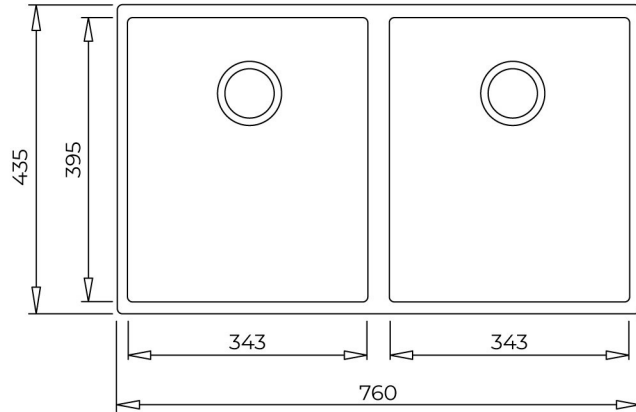

Desagüe: 3 ½"

Incluye:

-Contraacanasta con rebosadero decorativo

-Sifón / Cespól

-Grapas para instalación

Peso: 10.8 kg

Dimensiones

Exterior (Largo/Ancho): 760 x 435 mm

Cubeta (Largo/Ancho/Profundo): 343 x 395 x 200 mm

DIMENSIONES

Altura del producto (mm):

Anchura del producto (mm):

435

Profundidad del producto

(mm): 200

Longitud del producto (mm):

760

Peso del producto (Kg): 10,89

ESPECIFICACIONES TÉCNICAS

CUBETA PRINCIPAL

Longitud de la cubeta principal: 343

Anchura de la cubeta principal: 395

Profundidad de la cubeta principal: 200

OTRAS CARACTERÍSTICAS

Material: Granito Tegrante+

Tipo de instalación: Submontar

Tipo de orificio de válvula: 3½"

OTROS

Base (cm): 80

CUBETA SECUNDARIA

Longitud de la cubeta secundaria: 343

Anchura de la cubeta secundaria: 395