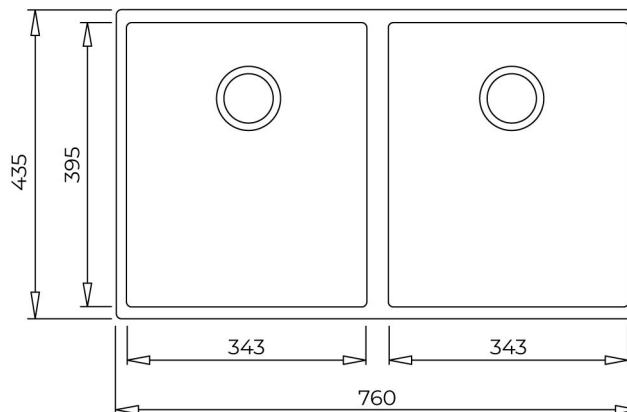

Desagüe: 3 ½"

Incluye:

-Contraacanasta con rebosadero decorativo

-Sifón / Cespól

-Grapas para instalación

Peso: 10.8 kg

Dimensiones

Exterior (Largo/Ancho): 760 x 435 mm

Cubeta (Largo/Ancho/Profundo): 343 x 395 x 200 mm

DIMENSIONES

Altura del producto (mm):

Anchura del producto (mm):

435

Profundidad del producto

(mm): 200

Longitud del producto (mm):

760

Peso del producto (Kg): 10,89

ESPECIFICACIONES TÉCNICAS

CUBETA PRINCIPAL

Longitud de la cubeta principal: 343

Anchura de la cubeta principal: 395

Profundidad de la cubeta principal: 200

OTRAS CARACTERÍSTICAS

Material: Granito Tegrante+

Tipo de instalación: Submontar

Tipo de orificio de válvula: 3½"

OTROS

Base (cm): 80

CUBETA SECUNDARIA

Longitud de la cubeta secundaria: 343

Anchura de la cubeta secundaria: 395