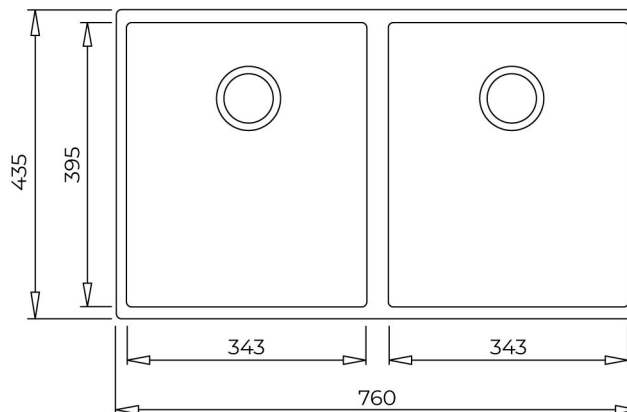

Instalación: Submontar

Ancho de la base: > 80 cm

Desagüe: 3 ½"

Incluye:

-Contraacanasta con rebosadero decorativo

-Sifón / Cespól

-Grapas para instalación

Peso: 10.8 kg

Dimensiones

Exterior (Largo/Ancho): 760 x 435 mm

Cubeta (Largo/Ancho/Profundo): 343 x 395 x 200 mm

DIMENSIONES

Altura del producto (mm): 200

Anchura del producto (mm):

435

Profundidad del producto

(mm): 200

Longitud del producto (mm):

760

Peso del producto (Kg): 10,89

ESPECIFICACIONES TÉCNICAS

CUBETA PRINCIPAL

Longitud de la cubeta principal: 343

Anchura de la cubeta principal: 395