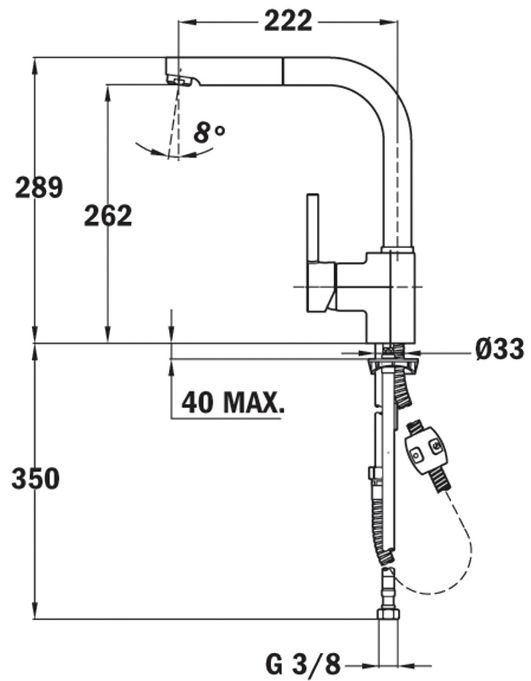

Acabado: Tipo acero Inoxidable

Caño giratorio

Aireador anti-cal

Manera extraíble con 1 función: chorro

Mangueras flexibles de alimentación incluidas *

Cartucho cerámico de gran duración

Presión de funcionamiento: 1 - 10 bar (kg/cm)

Presión de funcionamiento recomendada: 2 -5 bar (kg/cm)

Temperatura recomendada del agua caliente: 45 °C - 65 °C

Temperatura máxima del agua caliente: 90°C

Peso neto: 2.4 kg

TEKA**ARK 938 I**

DIMENSIONES

Altura del producto (mm): 289

Anchura del producto (mm):

Profundidad del producto
(mm):

Longitud del producto (mm):

Peso del producto (Kg): 2,7

ESPECIFICACIONES TÉCNICAS

MODELOS

Tipo de instalación: Libre instalación