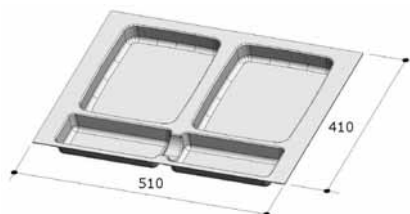

SISTEMA DE RECICLAJE **TEKA ECO EASY 60**

REF.: 40197920 | EAN: 8421152113875

- Formado por 1 contenedor de 12 litros y 2 contenedores de 5 litros.
- Altura contenedores: 23 cms.
- Libre instalación.
- Mueble de 45 cms.