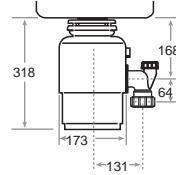

CAPACIDAD: 980 ml
 POTENCIA: 0'55 cv

COLOR INOX

VÁLVULAS

<p>VÁLVULA NORMAL SIN REBOSADERO REF. 61001301 EAN: 8421152714515</p>	<p>VÁLVULA NORMAL CON REBOSADERO REF. 61001300 EAN: 8421152714508</p>	<p>VÁLVULA CANASTA 3 1/2" SIN REBOSADERO REF. 61001303 EAN: 8421152714492</p>	<p>VÁLVULA CANASTA 3 1/2" CON REBOSADERO REF. 61001302 EAN: 8421152714478</p>	<p>VÁLVULA CANASTA 3 1/2" CON REBOSADERO RECTANGULAR REF. 61001272 EAN: 8421152164587</p>