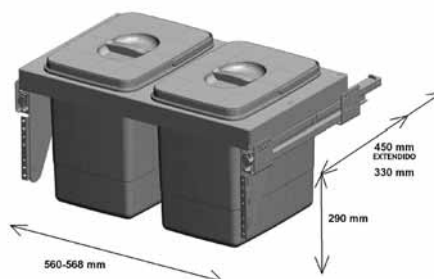

SISTEMA DE RECICLAJE **TEKA ECO 60**

REF.: 40197960 | EAN: 8421152113882

- Formado por 2 contenedor de 15 litros.
- Sistema para mueble de apertura frontal de 60 cms.
- Fácil sistema de montaje.
- Guías de acero cincado (soporta hasta 50 kgs).
- Mueble de 60 cms.