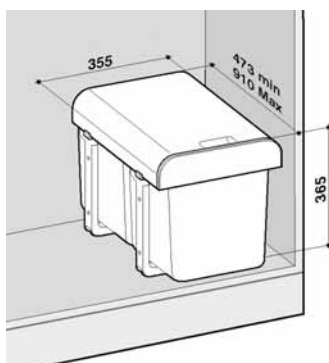

SISTEMA DE RECICLAJE **TEKA ECO EASY 45**

REF.: 40197900 | EAN: 8421152113844

- Formado por 2 contenedor de 15 litros.
- Libre instalación.
- Guías de acero galvanizado (soporta hasta 50 kgs).
- Desmontable para una fácil limpieza.
- Altura 365 mm.
- Mueble de 45 cms.