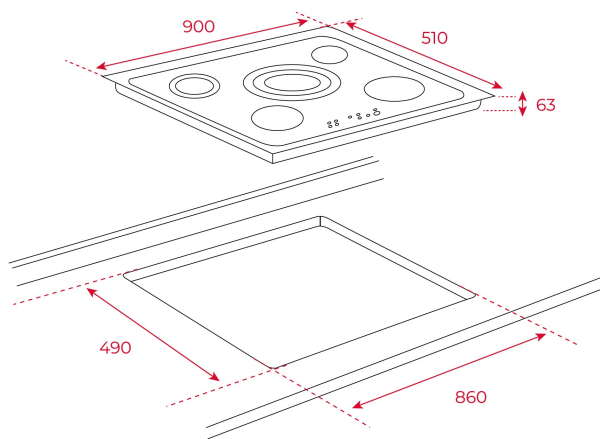

Easy
installation

Seguridad
por
Termopar
integrada

Función
Power Plus

REFERENCIA

REF: 10210002

EAN: 8421152086308

CARACTERÍSTICAS

Touch Control

Programador del tiempo de cocción

5 zonas (Ø145 mm + Ø160 mm + Ø180 mm + Ø120/180 mm + Ø145/210/270 mm)

Función golpe de cocción

Función STOP & GO

Función cronómetro con avisador acústico

Potencia nominal máxima: 8.900 W

DIMENSIONES

Altura del producto (mm): 51

Anchura del producto (mm): 900

Profundidad del producto (mm): 510

Longitud del producto (mm):

Peso del producto (Kg): 12,06

ESPECIFICACIONES TÉCNICAS

Tasa de potencia (V): 220-240