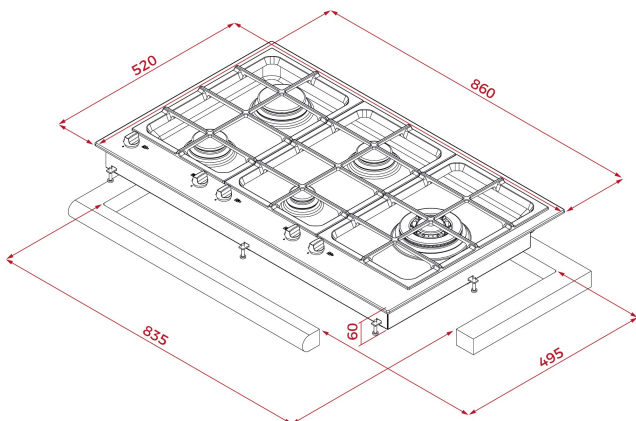

TEKA**EW 90 5G AI AL TR**

Encimera de acero inoxidable de 5 quemadores y parrillas de hierro fundido

Autoencendido
integrado**REFERENCIA**

REF: 40219070

EAN: 8421152074688

CARACTERÍSTICAS

Encimera de cocción a gas
Novedoso sistema de empotramiento rasante
Parrillas de fundición
Autoencendido en cada quemador
Sistema de seguridad por termopar (AL)
Dimensiones 870 x 520 mm.
5 Zonas de cocción:
1 Quemador triple anillo 3.1 Kw.
2 Quemadores semi-rápidos 1.75 Kw.
1 Quemador rápido 2.8 Kw.
1 Quemador auxiliar 1.0 Kw.
Producto fabricado en Italia.

DIMENSIONES**Altura del producto (mm):** 70**Anchura del producto (mm):** 870**Profundidad del producto (mm):** 520**Longitud del producto (mm):****Peso del producto (Kg):** 14,2**ESPECIFICACIONES TÉCNICAS**