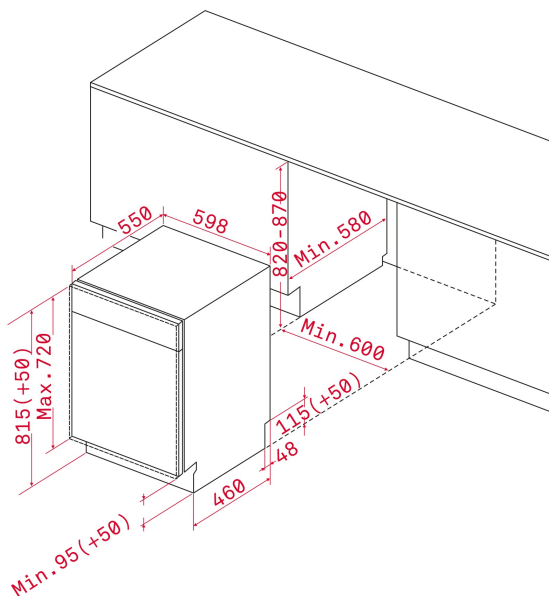

**TEKA****TOTAL DW8 57 FI-AM**

Fully integrated dishwasher in 60 cm

Función  
ECOFunción  
Extra Dry**REFERENCIA**

REF: 40782260

EAN: 8421152150900

**CARACTERÍSTICAS**

Capacidad: 13 cubiertos  
Nueve programas de lavado  
Seis temperaturas de lavado (40º/45º/50º/55º/60º/65º)  
Programa media carga  
Programa rápido 30'  
Programa ECO  
Programación digital diferida (1-24 horas)  
Cesta superior regulable en altura (push up)  
Sistema de seguridad AQUASTOP TOTAL  
Ruido máximo: 49 dBA  
Clasificación energética A++

**DIMENSIONES****Altura del producto (mm):** 815-865**Anchura del producto (mm):** 598**Profundidad del producto (mm):** 550**Longitud del producto (mm):****Peso del producto (Kg):** 36**ESPECIFICACIONES TÉCNICAS**