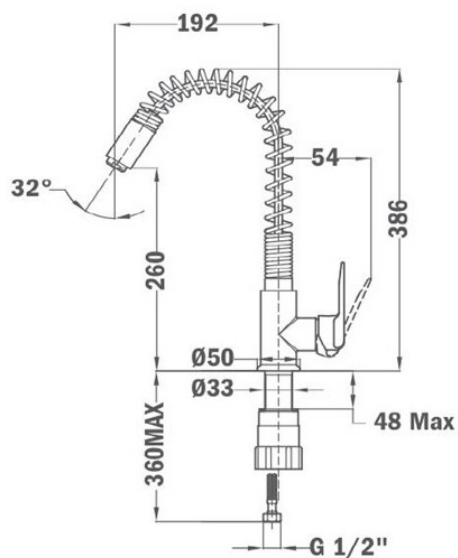

REFERENCIA

REF: 53934128N

EAN: 8413509218456

CARACTERÍSTICAS

Caño giratorio y flexible

Cartucho de 35mm

Cartucho de discos cerámicos de alta resistencia

Preciso control de la temperatura

Mayor suavidad en el manejo

Aireador anti-calcáreo

Sistema de instalación fácil y rápida Easy Fix

Latiguillos de alimentación flexibles de alta resistencia de 1/2

DIMENSIONES

Altura del producto (mm):

Anchura del producto (mm):

Profundidad del producto (mm):

Longitud del producto (mm):

Peso del producto (Kg): 2,08

COLORES

53934128N

Negro

539341280

Cromo