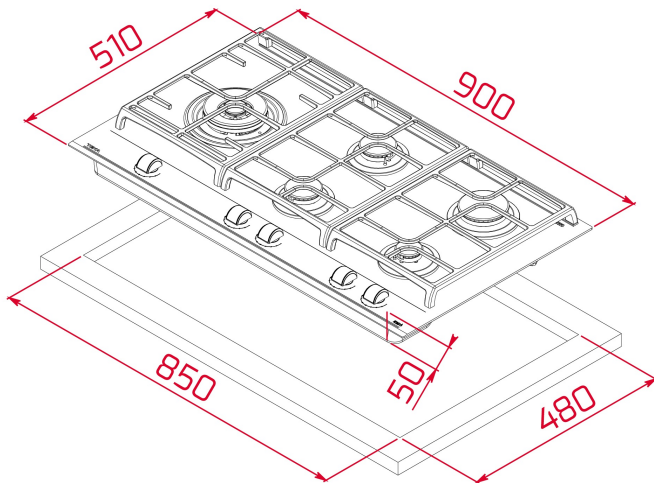

REFERENCIA

REF: 112570067

EAN: 8434778006919

**CARACTERÍSTICAS**

CristalGas Exact Flame con bisel frontal
 Mandos frontales de diseño ergonómico
 Superficie de vidrio cerámico
 9 niveles de potencia con un control exacto de la llama
 1 quemador doble anillo, 5,00 kW
 1 quemador rápido, 2,80 kW
 2 quemadores semirapidos, 1,75 kW
 1 quemador auxiliar 1,00 kW
 Seguridad por termopar integrado en quemador individual
 Autoencendido integrado en quemador y accionado por cada mando
 Soporte para Wok opcional
 Parrillas de fundición amplia superficie
 Kit de fácil instalación
 Tipología de Gas: Natural

ExactFlame

Easy
installationAutoencendido
integradoSeguridad
por
Termopar
integrada**DIMENSIONES****Altura del producto (mm):** 98**Anchura del producto (mm):** 900**Profundidad del producto (mm):** 510**Longitud del producto (mm):****Peso del producto (Kg):** 16,5**ESPECIFICACIONES TÉCNICAS**

Tasa de potencia (V): 220-240

Frecuencia (Hz): 50/60

Potencia nominal máxima (W): -

COLORES

112570067

Cristal negro