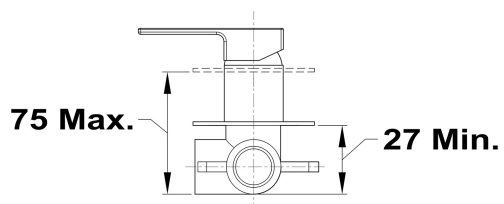

REFERENCIA

REF: 852411200

EAN: 8413509240815

CARACTERÍSTICAS

Grifería monomando de ducha empotrado
Superficie cromada 12.5 micras Niquel-Cromo
Cartucho cerámico de elevada resistencia
Fabricado en planta Teka
Control de calidad Teka

DIMENSIONES

Altura del producto (mm):**Anchura del producto (mm):****Profundidad del producto (mm):****Longitud del producto (mm):****Peso del producto (Kg):**

COLORES