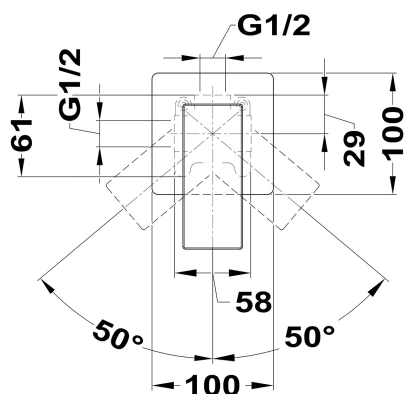

REFERENCIA

REF: 852411200

EAN: 8413509240815

CARACTERÍSTICAS

Grifería monomando de ducha empotrado
Superficie cromada 12.5 micras Niquel-Cromo
Cartucho cerámico de elevada resistencia
Fabricado en planta Teka
Control de calidad Teka

DIMENSIONES

Altura del producto (mm):**Anchura del producto (mm):****Profundidad del producto (mm):****Longitud del producto (mm):****Peso del producto (Kg):**

COLORES