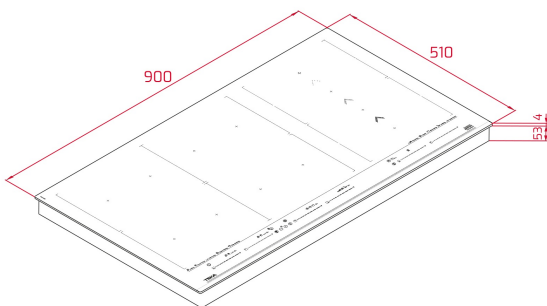

**DirectSense IZF 99700 MST**

Placa inducción DirectSense Full Flex de 90cm con sensores de temperatura y función Arroz automática

**REFERENCIA**

REF: 112500031

EAN: 8434778011876

**CARACTERÍSTICAS**

DirectSense con zona FullFlex  
 Touch Control Multislíder, con bloqueo de seguridad  
 Programador de cocinado  
 10 zonas de cocinado (6 zonas + 3 zonas Flex + zona FullFlex)  
 4 zonas de 263x 195 mm  
 2 zonas de 253 x 195 mm  
 2 zonas Flex de 263 x 390 mm  
 1 zona Flex de 253 x 390 mm  
 1 zona FullFlex de 525 x 390 mm  
 Funciones de acceso directo con sensores de temperatura:  
 Pochar, Confitar, Arroz, Parrilla, Fritura, Plancha, Mantener Caliente, Hervir, Fuego Lento y Derretir  
 Función SlideCooking  
 Función Power Plus  
 Función Stop & GO / Modo Silencio  
 Sistema fácil instalación  
 Potencia Nominal Máxima: 11.100W

Flex

Easy installation

Seguridad por Termopar integrada

MultiSlider

Función Power

Función Power Plus

**DIMENSIONES**

Altura del producto (mm): 57

Anchura del producto (mm): 900

Profundidad del producto (mm): 510

Longitud del producto (mm):

Peso del producto (Kg): 20

**ESPECIFICACIONES TÉCNICAS**

Tasa de potencia (V): 220-240

Frecuencia (Hz): 50/60

Potencia nominal máxima (W): 11100