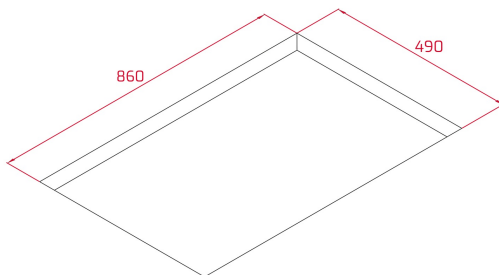

Flex

Easy installation

Seguridad por Termopar integrada

MultiSlider

Función Power

Función Power Plus

**DIMENSIONES**

Altura del producto (mm): 57

Anchura del producto (mm): 900

Profundidad del producto (mm): 510

Longitud del producto (mm):

Peso del producto (Kg): 20

**ESPECIFICACIONES TÉCNICAS**

Tasa de potencia (V): 220-240

Frecuencia (Hz): 50/60

Potencia nominal máxima (W): 11100