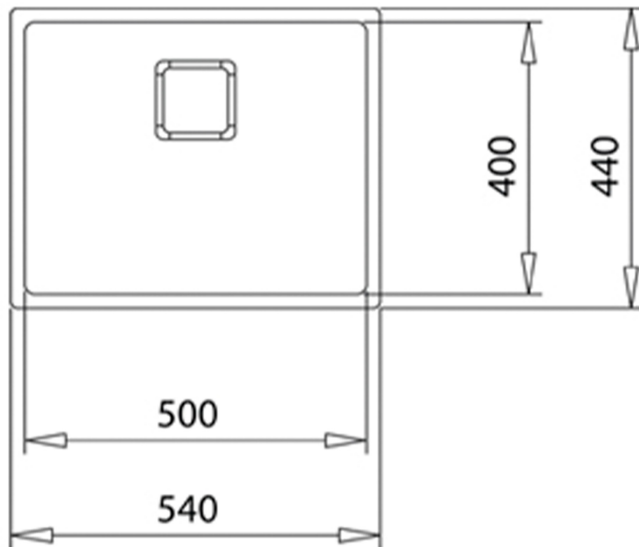

FlexLinea RS15 50.40 PVD BRASS

Lavaplatos una cubeta tres posibilidades de instalación PVD Brass

200mm

Antiséptico

R15, fácil
de limpiar**REFERENCIA**

REF: 115000023

EAN: 8434778004700

CARACTERÍSTICAS

Acero inoxidable Aisi 304 (18/10)

Cumple norma europea EN-13310

Tratamiento PVD

Triple instalación

Dimensiones lavadero: 540 x 440 mm

Dimensiones cubeta: 500 x 400 x 200 mm

Profundidad de la cubeta 200 mm

Espesor de acero: 1 mm.

Fabricación europea

Garantía de por vida

DIMENSIONES**Altura del producto (mm):****Anchura del producto (mm):** 440**Profundidad del producto (mm):** 200**Longitud del producto (mm):** 540**Peso del producto (Kg):** 4,1**COLORES**