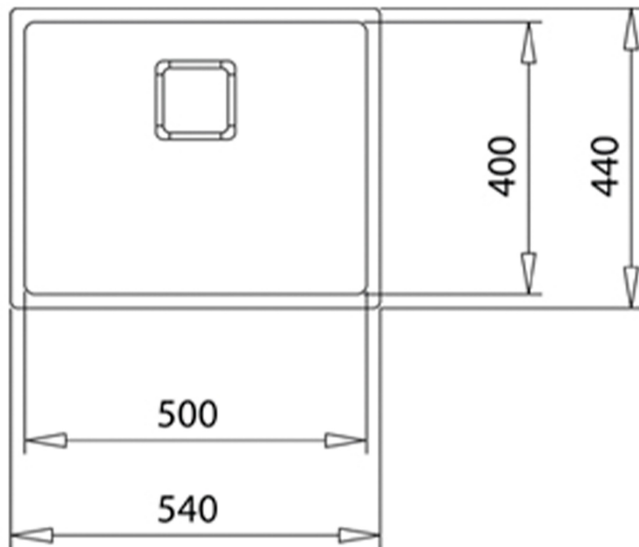

**FlexLinea RS15 50.40 PVD BRASS**

Lavaplatos una cubeta tres posibilidades de instalación PVD Brass

200mm

Antiséptico

R15, fácil  
de limpiar**REFERENCIA**

REF: 115000023

EAN: 8434778004700

**CARACTERÍSTICAS**

Acero inoxidable Aisi 304 (18/10)

Cumple norma europea EN-13310

Tratamiento PVD

Triple instalación

Dimensiones lavadero: 540 x 440 mm

Dimensiones cubeta: 500 x 400 x 200 mm

Profundidad de la cubeta 200 mm

Espesor de acero: 1 mm.

Fabricación europea

Garantía de por vida

**DIMENSIONES****Altura del producto (mm):****Anchura del producto (mm):** 440**Profundidad del producto (mm):** 200**Longitud del producto (mm):** 540**Peso del producto (Kg):** 4,1**COLORES**