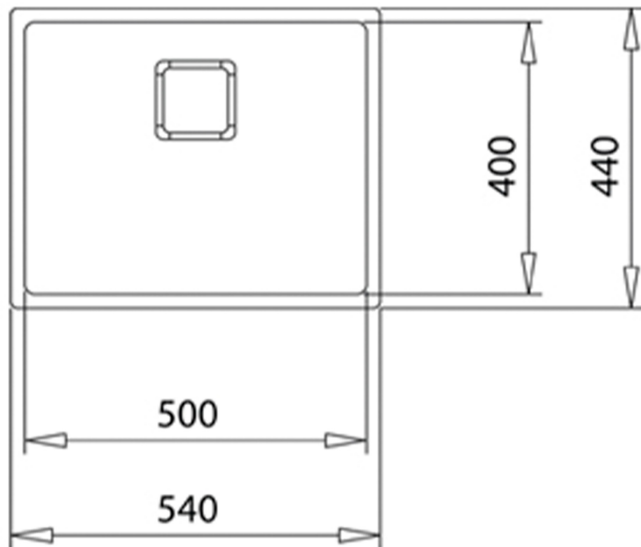

FlexLinea RS15 50.40 PVD Titanium

Lavaplatos una cubeta tres posibilidades de instalación PVD Titanium

200mm

Antiséptico

R15, fácil
de limpiar**REFERENCIA**

REF: 115000024

EAN: 8434778004717

CARACTERÍSTICAS

Acero inoxidable Aisi 304 (18/10)

Cumple norma europea EN-13310

Tratamiento PVD

Triple instalación

Dimensiones lavadero: 540 x 440 mm

Dimensiones cubeta: 500 x 400 x 200 mm

Profundidad de la cubeta 200 mm

Espesor de acero: 1 mm.

Fabricación europea

Garantía de por vida

DIMENSIONES**Altura del producto (mm):****Anchura del producto (mm):** 440**Profundidad del producto (mm):** 200**Longitud del producto (mm):** 540**Peso del producto (Kg):** 4,1**COLORES**