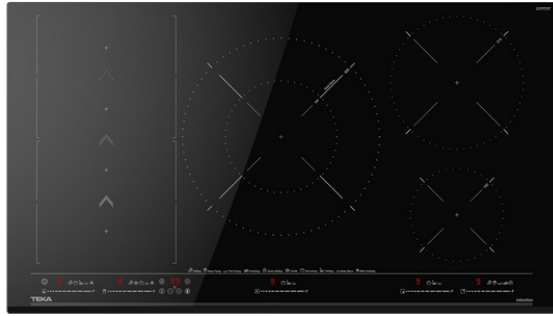

**REFERENCIA**

REF: 112500034

EAN: 8434778012057

**CARACTERÍSTICAS**

Placa de inducción  
 Control táctil MultiSlider  
 Función Flex  
 Función SlideCooking  
 5 zonas de cocinado:  
 1 inducción Ø 150 mm  
 1 inducción Ø 215 mm  
 1 inducción Ø 320 - 180 mm  
 2 inducción Ø 228x200 mm  
 Funciones directas: Fuego Lento, Derretir, Mantener Caliente, Parrilla, Plancha, Fritura, Confitar, Pochar, Hervir  
 Indicadores de calor residual  
 Sistema de instalación Fast-Click  
 Función Power Plus  
 Función Stop&Go  
 Temporizador  
 Alarma acústica  
 Sistema de seguridad Auto lock  
 Bloqueo seguridad niños  
 Potencia nominal máxima: 10.800 W

Easy  
installationSeguridad  
por  
Termopar  
integrada

MultiSlider

Función  
PowerFunción  
Power PlusSuper  
Zone**DIMENSIONES****Altura del producto (mm):** 53**Anchura del producto (mm):** 900**Profundidad del producto (mm):** 510**Longitud del producto (mm):****Peso del producto (Kg):** 15,18**ESPECIFICACIONES TÉCNICAS**

Tasa de potencia (V): 220-240

Frecuencia (Hz): 50/60

Potencia nominal máxima (W): TBC

**COLORES**

112500034

Cristal negro

**EFICIENCIA ENERGÉTICA**

Consumo de energía en modo standby (W): -