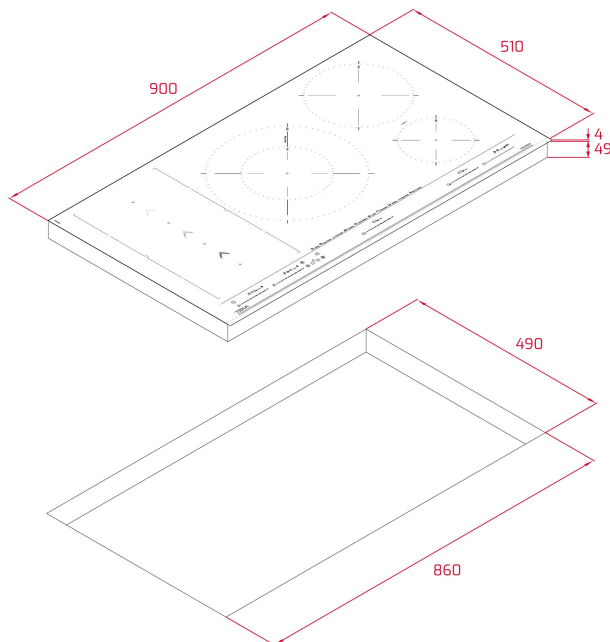

**REFERENCIA**

REF: 112500034

EAN: 8434778012057

**CARACTERÍSTICAS**

Placa de inducción  
 Control táctil MultiSlider  
 Función Flex  
 Función SlideCooking  
 5 zonas de cocinado:  
 1 inducción Ø 150 mm  
 1 inducción Ø 215 mm  
 1 inducción Ø 320 - 180 mm  
 2 inducción Ø 228x200 mm  
 Funciones directas: Fuego Lento, Derretir, Mantener Caliente, Parrilla, Plancha, Fritura, Confitar, Pochar, Hervir  
 Indicadores de calor residual  
 Sistema de instalación Fast-Click  
 Función Power Plus  
 Función Stop&Go  
 Temporizador  
 Alarma acústica  
 Sistema de seguridad Auto lock  
 Bloqueo seguridad niños  
 Potencia nominal máxima: 10.800 W

Easy  
installationSeguridad  
por  
Termopar  
integrada

MultiSlider

Función  
PowerFunción  
Power PlusSuper  
Zone**DIMENSIONES****Altura del producto (mm):** 53**Anchura del producto (mm):** 900**Profundidad del producto (mm):** 510**Longitud del producto (mm):****Peso del producto (Kg):** 15,18**ESPECIFICACIONES TÉCNICAS**

Tasa de potencia (V): 220-240

Frecuencia (Hz): 50/60

Potencia nominal máxima (W): TBC

**COLORES**

112500034

Cristal negro

**EFICIENCIA ENERGÉTICA**

Consumo de energía en modo standby (W): -