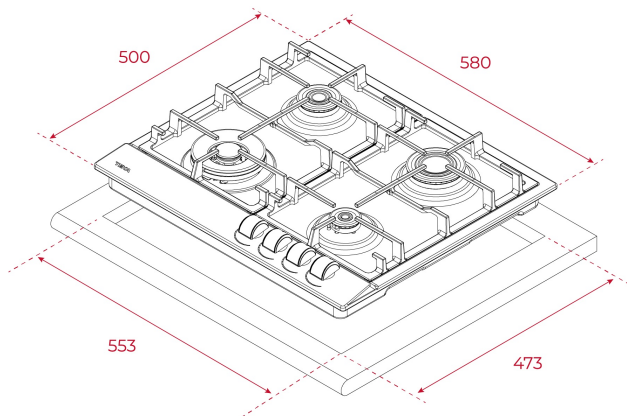

TEKA**GSC 64320 SB**
Encimera GSC 64320 SBAutoencendido
integradoSeguridad
por
Termopar
integrada**REFERENCIA**

REF: 112610064

EAN: 8434778023015

CARACTERÍSTICAS

Placa de gas
Panel de control mecánico frontal con diseño ergonómico
4 zonas de cocción
1 quemador de doble corona, 4.00 kw
1 quemador rápido , 2.80 kw
1 quemador semirápido, 1.75 kw
1 quemador auxiliar, 1 kw
Superficie de acero inoxidable
Encendido automático
Sistema de seguridad de bloqueo automático
Rejillas de hierro fundido
Potencia nominal máxima Gas 9,550 W

DIMENSIONES**Altura del producto (mm): 85****Anchura del producto (mm): 580****Profundidad del producto (mm): 500****Longitud del producto (mm):****Peso del producto (Kg): 8,75****ESPECIFICACIONES TÉCNICAS**