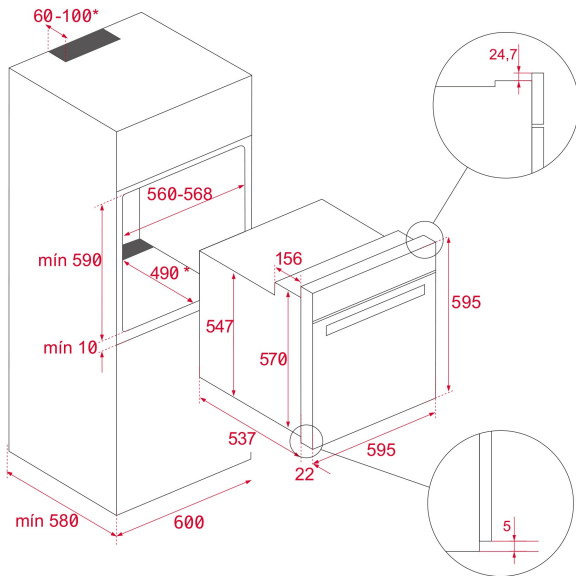

TEKA**AirFry HLB 8416****Horno Multifunción con función especial AirFry para freír de la forma más saludable**

Capacidad de 70L

HydroClean

SurroundTemp

SoftClose

Guía telescópica Plus Extension

**REFERENCIA**

REF: 111000045

EAN: 8434778017427

CARACTERÍSTICAS

Sistema de limpieza HydroClean® PRO

Multifunción SurroundTemp - 9 funciones de cocinado

Función especial AirFry

Capacidad XXL bruta/neta: 71/70 litros

Panel de control táctil con display LED

Sistema SoftClose

Bloqueo seguridad niños

Acabado de cristal negro

DIMENSIONES**Altura del producto (mm):** 595**Anchura del producto (mm):** 595**Profundidad del producto (mm):** 537+22**Longitud del producto (mm):****Peso del producto (Kg):** 28**ESPECIFICACIONES TÉCNICAS**