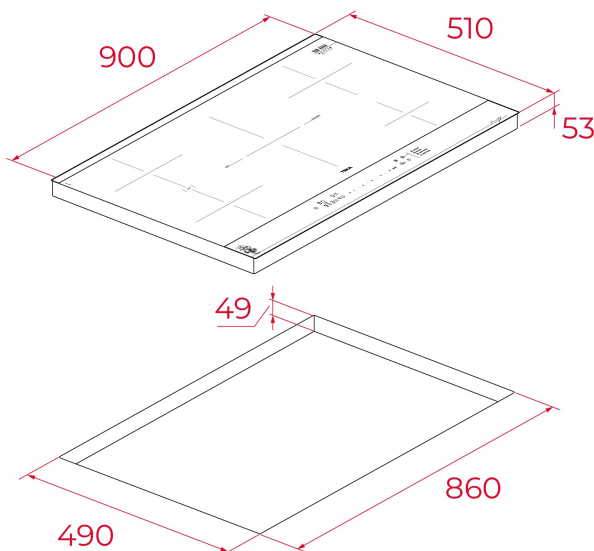

Control táctil deslizante (Touch Control Slider)

5 zonas de cocción

1 zona doble Ø 320 / 180 mm

2 zonas flex Ø 228 x 200 mm

1 zona Ø 215 mm

1 zona Ø 150 mm

Funciones Stop & Go y Clean

Superficie de vidrio cerámico

DIMENSIONES**Altura del producto (mm):** 53**Anchura del producto (mm):** 900**Profundidad del producto (mm):** 510**Longitud del producto (mm):****Peso del producto (Kg):** 15,18**ESPECIFICACIONES TÉCNICAS**