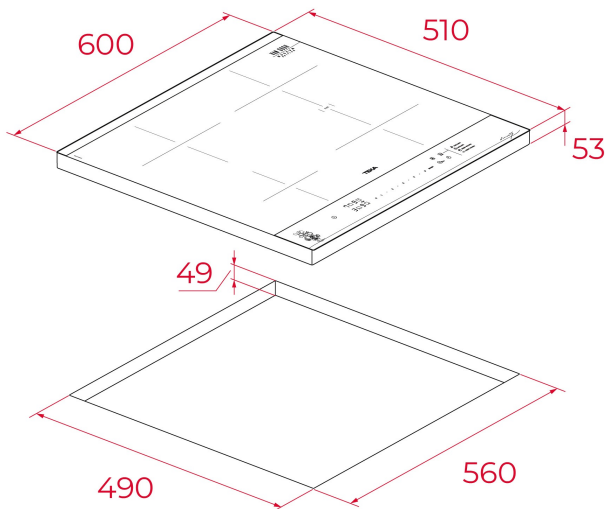

REFERENCIA

REF: 112510049

EAN: 8434778031676

CARACTERÍSTICAS

Van Gogh Museum Edition

Acabado bicolor con detalles en tono champagne

Encimera de inducción Flex

Funciones directas con sensores de temperatura: fritura

profunda, ebullición rápida, mantener caliente y grill

Control táctil deslizante (Touch Control Slider)

4 zonas de cocción

2 zonas flex Ø 228 x 184,5 mm

1 zona Ø 215 mm

1 zona Ø 150 mm

Funciones Stop & Go y Clean

Superficie de vidrio cerámico

Temporizador de cocción

Función Power Plus

Bloqueo de seguridad para niños

Indicador de calor residual

Gestión de potencia

Kit de instalación fácil

Potencia nominal máxima: 7 200 W

Opcional: plancha grill, teppanyaki

DIMENSIONES

Altura del producto (mm): 53

Anchura del producto (mm): 600

Profundidad del producto (mm): 510

Longitud del producto (mm):

Peso del producto (Kg): 9,52

ESPECIFICACIONES TÉCNICAS

Tasa de potencia (V): 220-240

Frecuencia (Hz): 50/60

Potencia nominal máxima (W): 7200

COLORES

112510049

Cristal gris oscuro y negro

EFICIENCIA ENERGÉTICA

Consumo de energía en modo standby (W): -

Tiempo para alcanzar el modo standby (min): 1